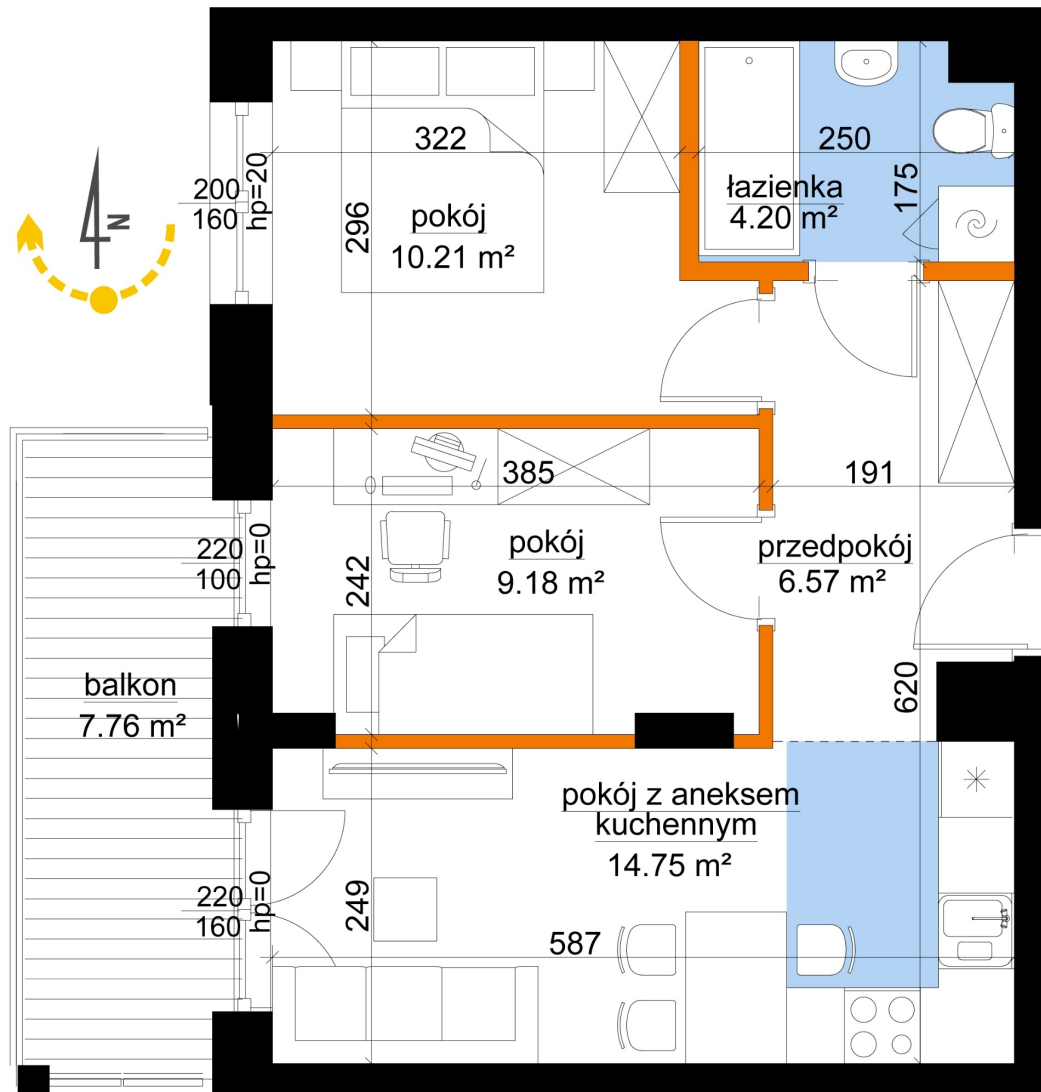

Młynowa bud. 1 mieszkanie 49

Numer:	49
Klatka:	1
Piętro:	Piętro IV
Metraż:	44,92 m ²
Pokoje:	3
Cena brutto / m ² :	13 500 zł
Cena brutto:	606 420 zł

Dane zawarte w powyższej karcie mieszkania są wyłącznie informacją handlową i nie stanowią oferty w rozumieniu Kodeksu Cywilnego. Karta została sporządzona w oparciu o projekt budowlany, mogą wystąpić niewielkie różnice w powierzchniach związane z koordynacją branżową. Powierzchnie podano z uwzględnieniem wypraw tynkarskich i wykończeń. Przedstawiona aranżacja mieszkania ma charakter poglądowy.