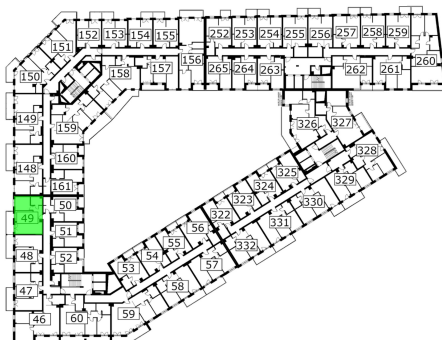

Młynowa bud. 1 mieszkanie 49

Numer:	49
Klatka:	1
Piętro:	Piętro IV
Metraż:	44,92 m ²
Pokoje:	3
Cena brutto / m ² :	13 500 zł
Cena brutto:	606 420 zł

Dane zawarte w powyższej karcie mieszkania są wyłącznie informacją handlową i nie stanowią oferty w rozumieniu Kodeksu Cywilnego. Karta została sporządzona w oparciu o projekt budowlany, mogą wystąpić niewielkie różnice w powierzchniach związane z koordynacją branżową. Powierzchnie podano z uwzględnieniem wypraw tynkarskich i wykończeń. Przedstawiona aranżacja mieszkania ma charakter poglądowy.