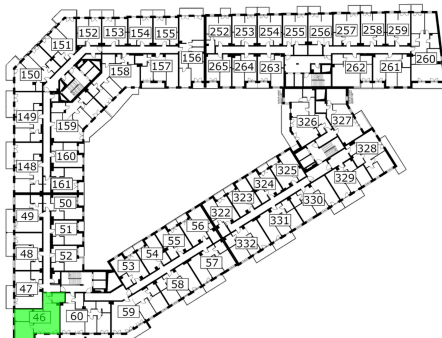

Młynowa bud. 1 mieszkanie 46

- ściana z możliwością rozbiórki
- ściana bez możliwości rozbiórki

Numer:	46
Klatka:	1
Piętro:	Piętro IV
Metraż:	67,00 m ²
Pokoje:	3
Cena brutto / m ² :	12 450 zł
Cena brutto:	834 150 zł

Dane zawarte w powyższej karcie mieszkania są wyłącznie informacją handlową i nie stanowią oferty w rozumieniu Kodeksu Cywilnego. Karta została sporządzona w oparciu o projekt budowlany, mogą wystąpić niewielkie różnice w powierzchniach związane z koordynacją branżową. Powierzchnie podano z uwzględnieniem wypraw tynkarskich i wykończeń. Przedstawiona aranżacja mieszkania ma charakter poglądowy.