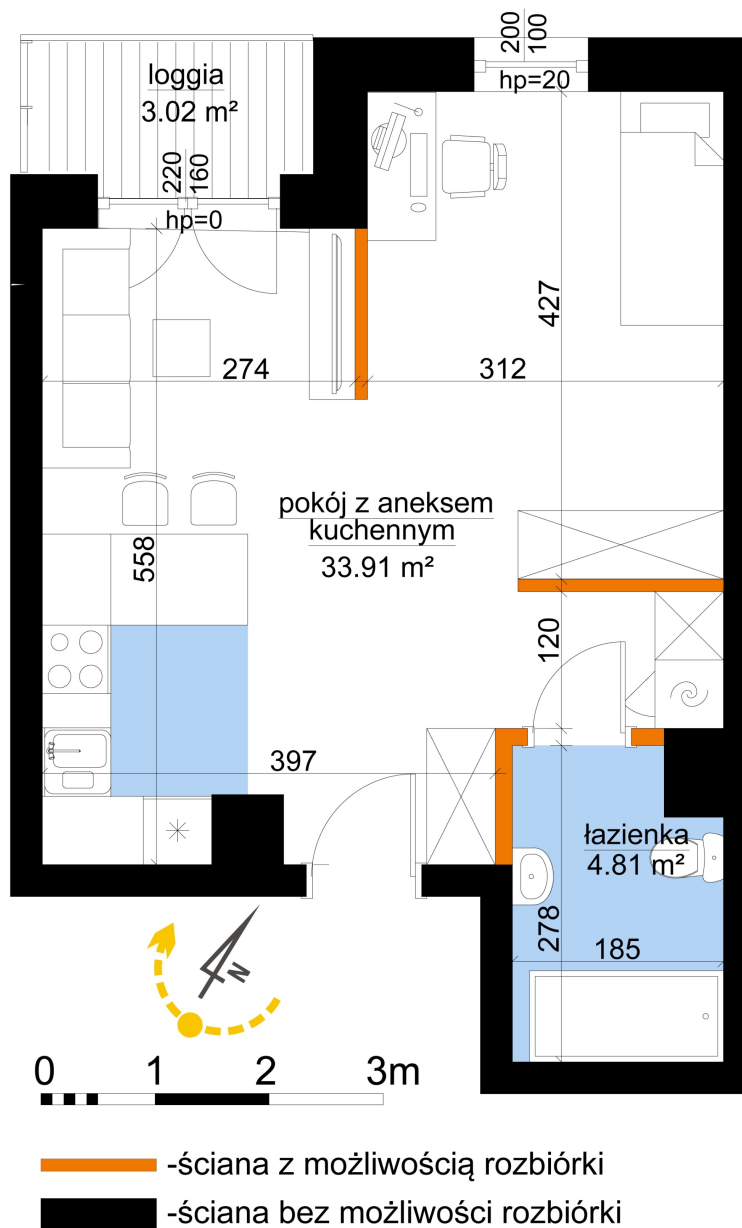

Młynowa bud. 1 mieszkanie 41

Numer:	41
Klatka:	1
Piętro:	Piętro III
Metraż:	38,72 m ²
Pokoje:	1
Cena brutto / m ² :	12 950 zł
Cena brutto:	501 424 zł