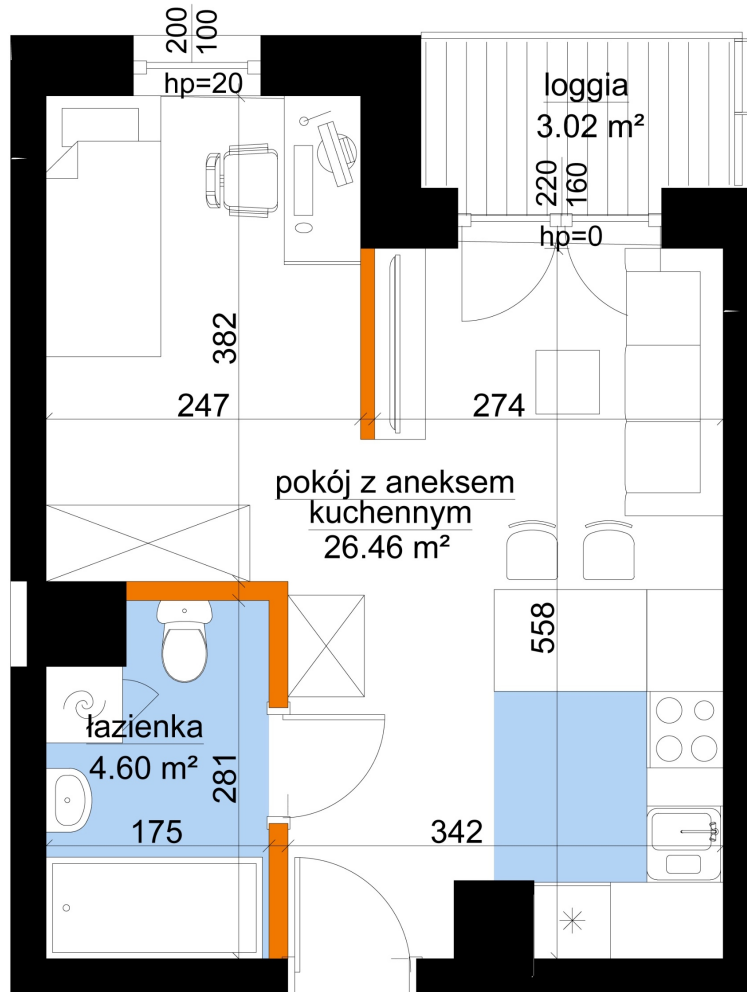

## Młynowa bud. 1 mieszkanie 40

- ściana z możliwością rozbiórki
- ściana bez możliwości rozbiórki

Numer:	40
Klatka:	1
Piętro:	Piętro III
Metraż:	31,06 m <sup>2</sup>
Pokoje:	1
Cena brutto / m <sup>2</sup> :	13 150 zł
Cena brutto:	408 439 zł

Dane zawarte w powyższej karcie mieszkania są wyłącznie informacją handlową i nie stanowią oferty w rozumieniu Kodeksu Cywilnego. Karta została sporządzona w oparciu o projekt budowlany, mogą wystąpić niewielkie różnice w powierzchniach związane z koordynacją branżową. Powierzchnie podano z uwzględnieniem wypraw tynkarskich i wykończeń. Przedstawiona aranżacja mieszkania ma charakter poglądowy.