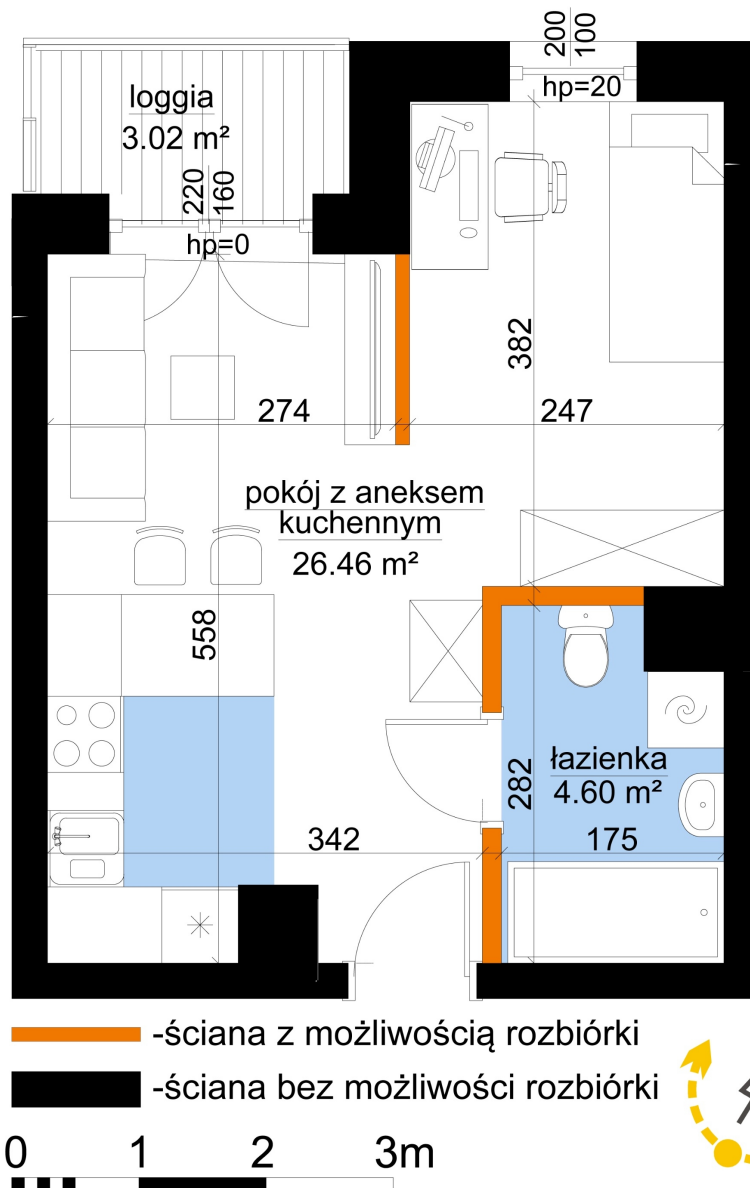

Młynowa bud. 1 mieszkanie 39

Numer:	39
Klatka:	1
Piętro:	Piętro III
Metraż:	31,06 m ²
Pokoje:	1
Cena brutto / m ² :	13 150 zł
Cena brutto:	408 439 zł