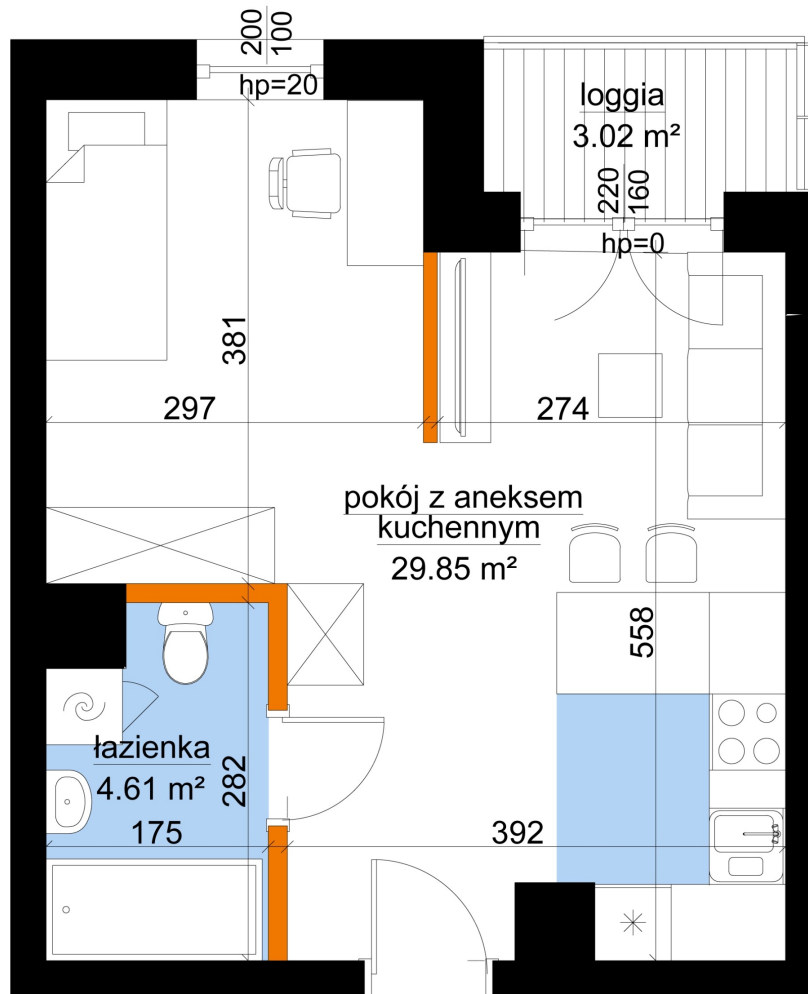

Młynowa bud. 1 mieszkanie 38

— ściana z możliwością rozbiórki
— ściana bez możliwości rozbiórki

0 1 2 3m

Numer:	38
Klatka:	1
Piętro:	Piętro III
Metraż:	34,45 m ²
Pokoje:	1
Cena brutto / m ² :	12 550 zł
Cena brutto:	432 348 zł

Dane zawarte w powyższej karcie mieszkania są wyłącznie informacją handlową i nie stanowią oferty w rozumieniu Kodeksu Cywilnego. Karta została sporządzona w oparciu o projekt budowlany, mogą wystąpić niewielkie różnice w powierzchniach związane z koordynacją branżową. Powierzchnie podano z uwzględnieniem wypraw tynkarskich i wykończeń. Przedstawiona aranżacja mieszkania ma charakter poglądowy.