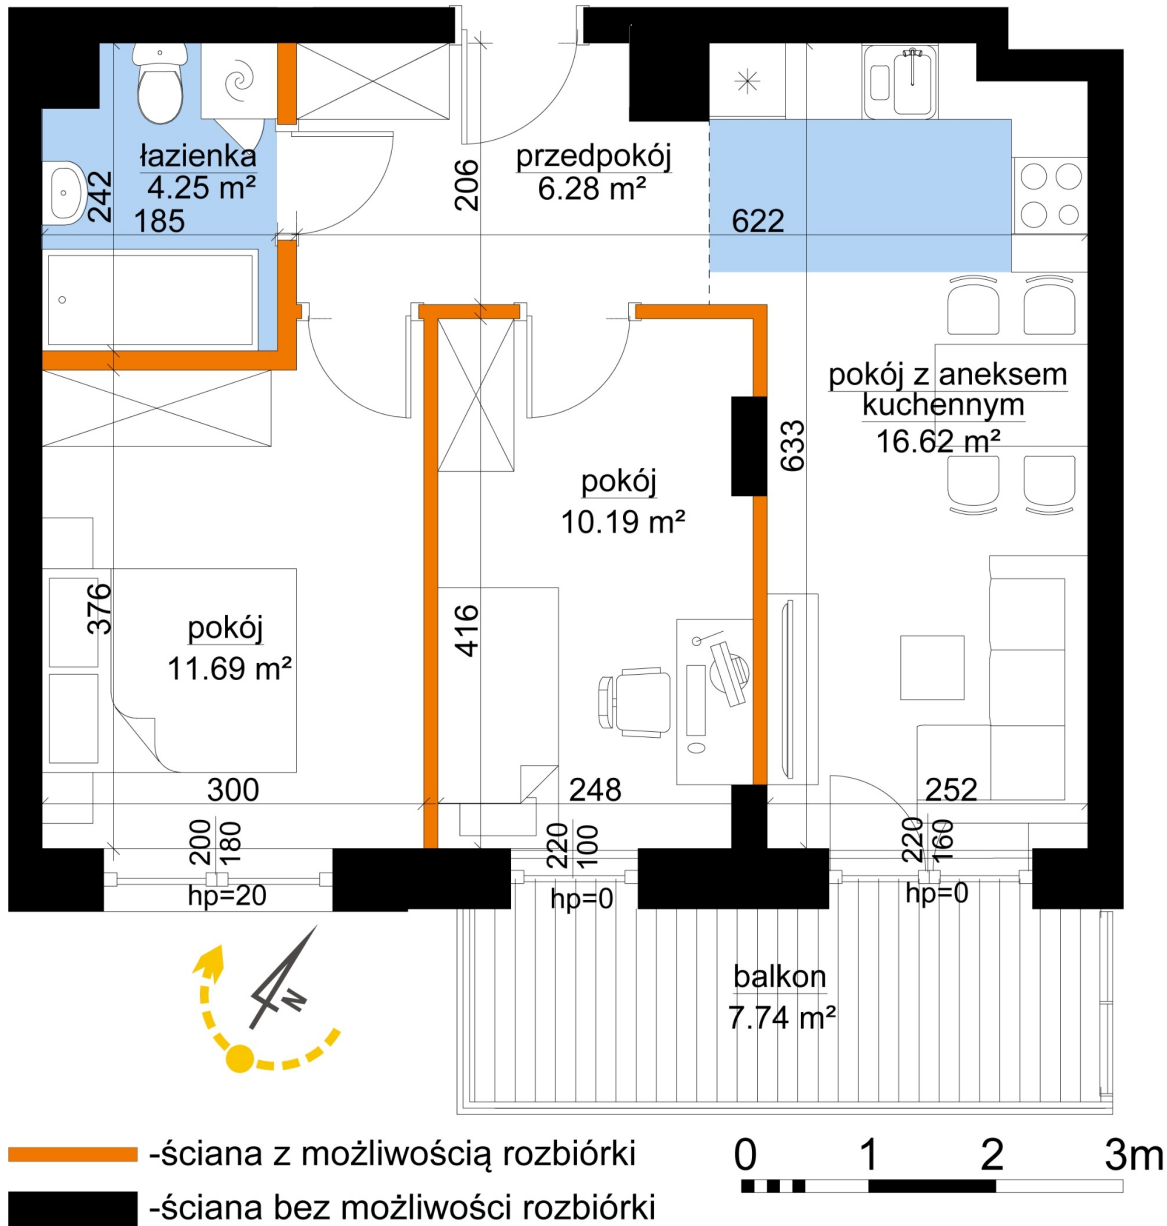

Młynowa bud. 1 mieszkanie 365

Numer:	365
Klatka:	4
Piętro:	Piętro VII
Metraż:	49,03 m ²
Pokoje:	3
Cena brutto / m ² :	13 500 zł
Cena brutto:	661 905 zł