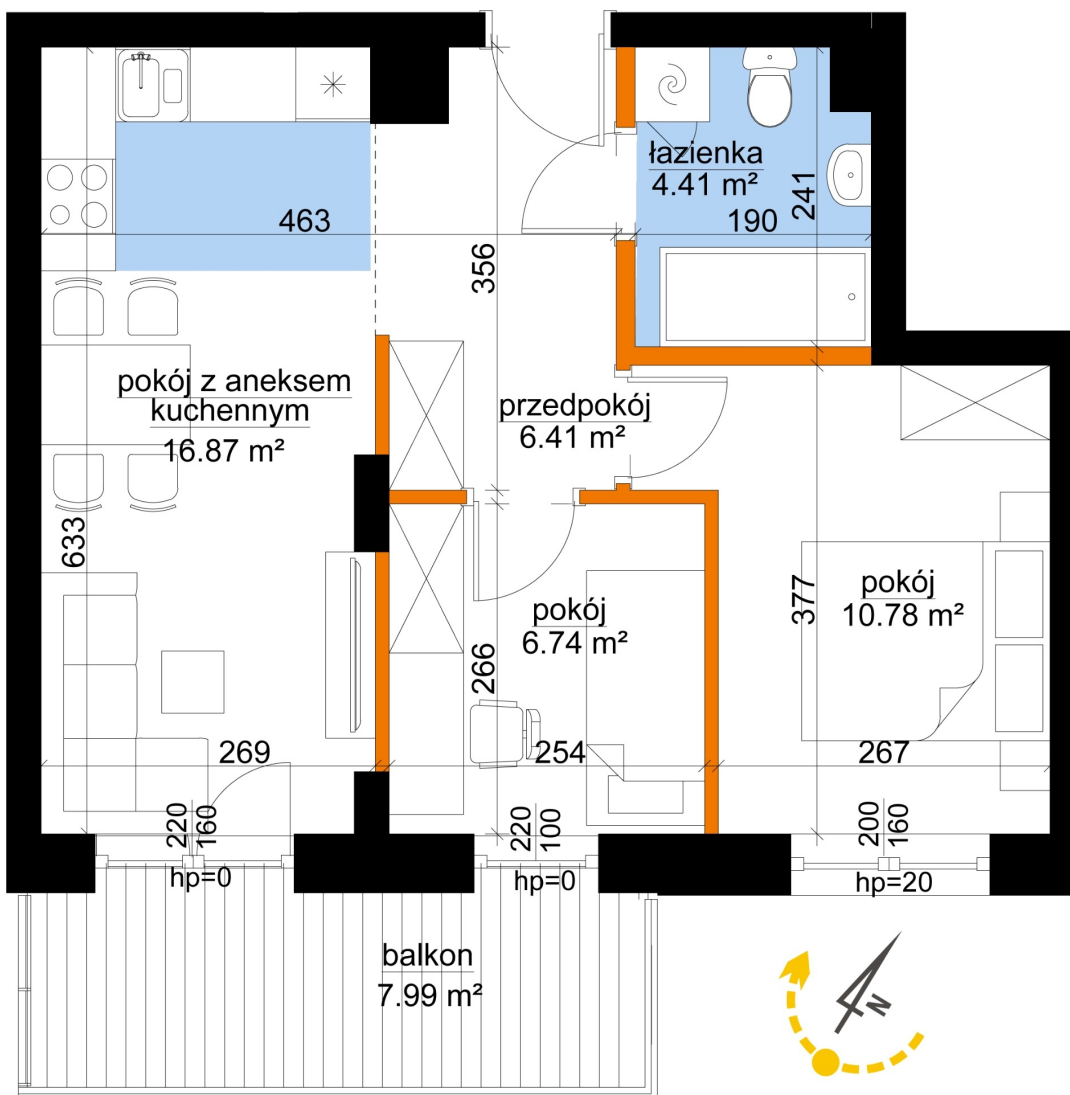

Młynowa bud. 1 mieszkanie 362

- ściana z możliwością rozbiórki
- ściana bez możliwości rozbiórki

Numer:	362
Klatka:	4
Piętro:	Piętro VII
Metraż:	45,21 m ²
Pokoje:	3
Cena brutto / m ² :	13 600 zł
Cena brutto:	614 856 zł