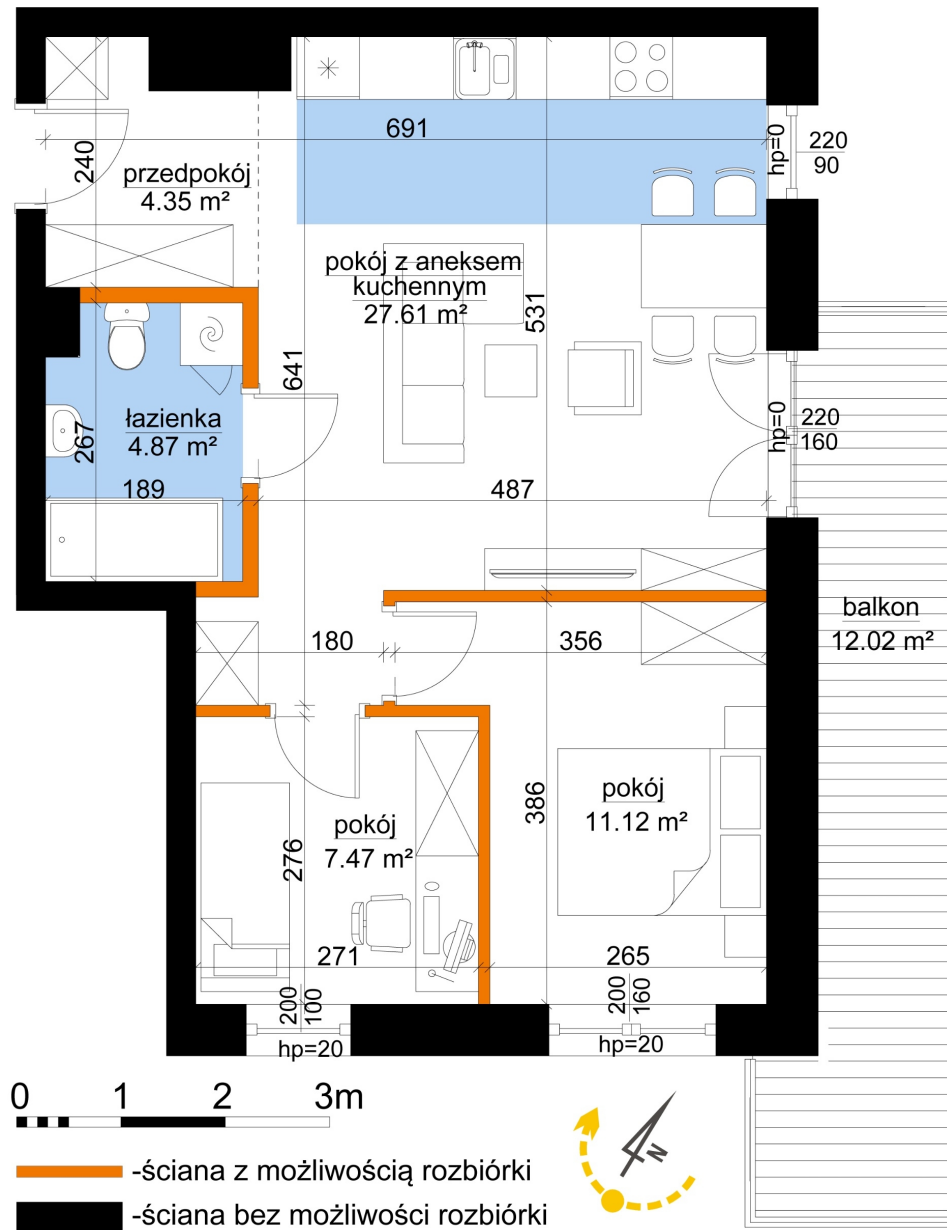

Młynowa bud. 1 mieszkanie 361

Numer:	361
Klatka:	4
Piętro:	Piętro VII
Metraż:	55,42 m ²
Pokoje:	3
Cena brutto / m ² :	12 800 zł
Cena brutto:	709 376 zł

Dane zawarte w powyższej karcie mieszkania są wyłącznie informacją handlową i nie stanowią oferty w rozumieniu Kodeksu Cywilnego. Karta została sporządzona w oparciu o projekt budowlany, mogą wystąpić niewielkie różnice w powierzchniach związane z koordynacją branżową. Powierzchnie podano z uwzględnieniem wypraw tynkarskich i wykończeń. Przedstawiona aranżacja mieszkania ma charakter poglądowy.