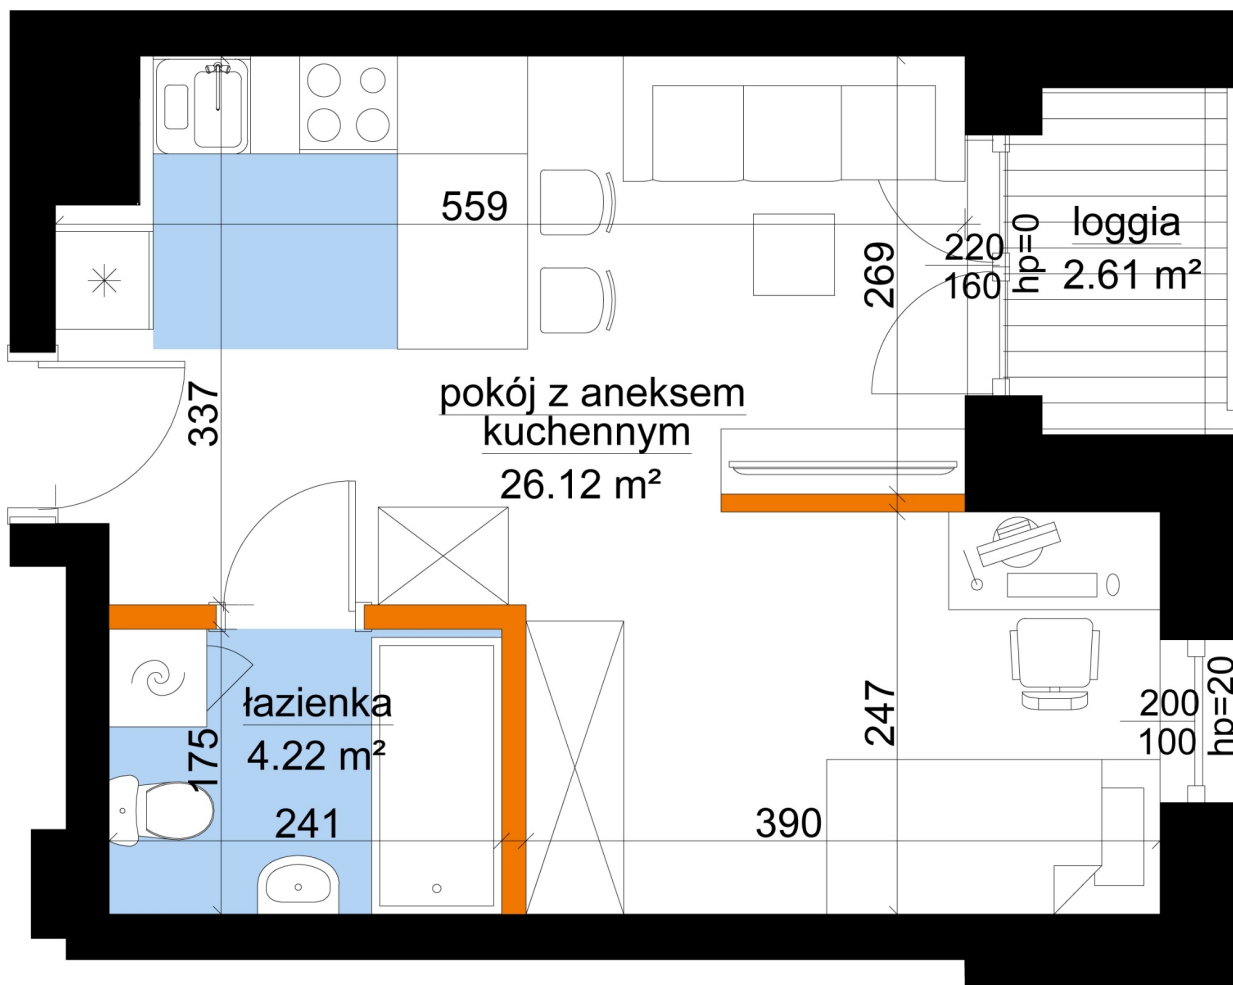

## Młynowa bud. 1 mieszkanie 36

 -ściana z możliwością rozbiórki  
 -ściana bez możliwości rozbiórki

|                                |                      |
|--------------------------------|----------------------|
| Numer:                         | 36                   |
| Klatka:                        | 1                    |
| Piętro:                        | Piętro III           |
| Metraż:                        | 30,34 m <sup>2</sup> |
| Pokoje:                        | 1                    |
| Cena brutto / m <sup>2</sup> : | 13 150 zł            |
| Cena brutto:                   | 398 971 zł           |