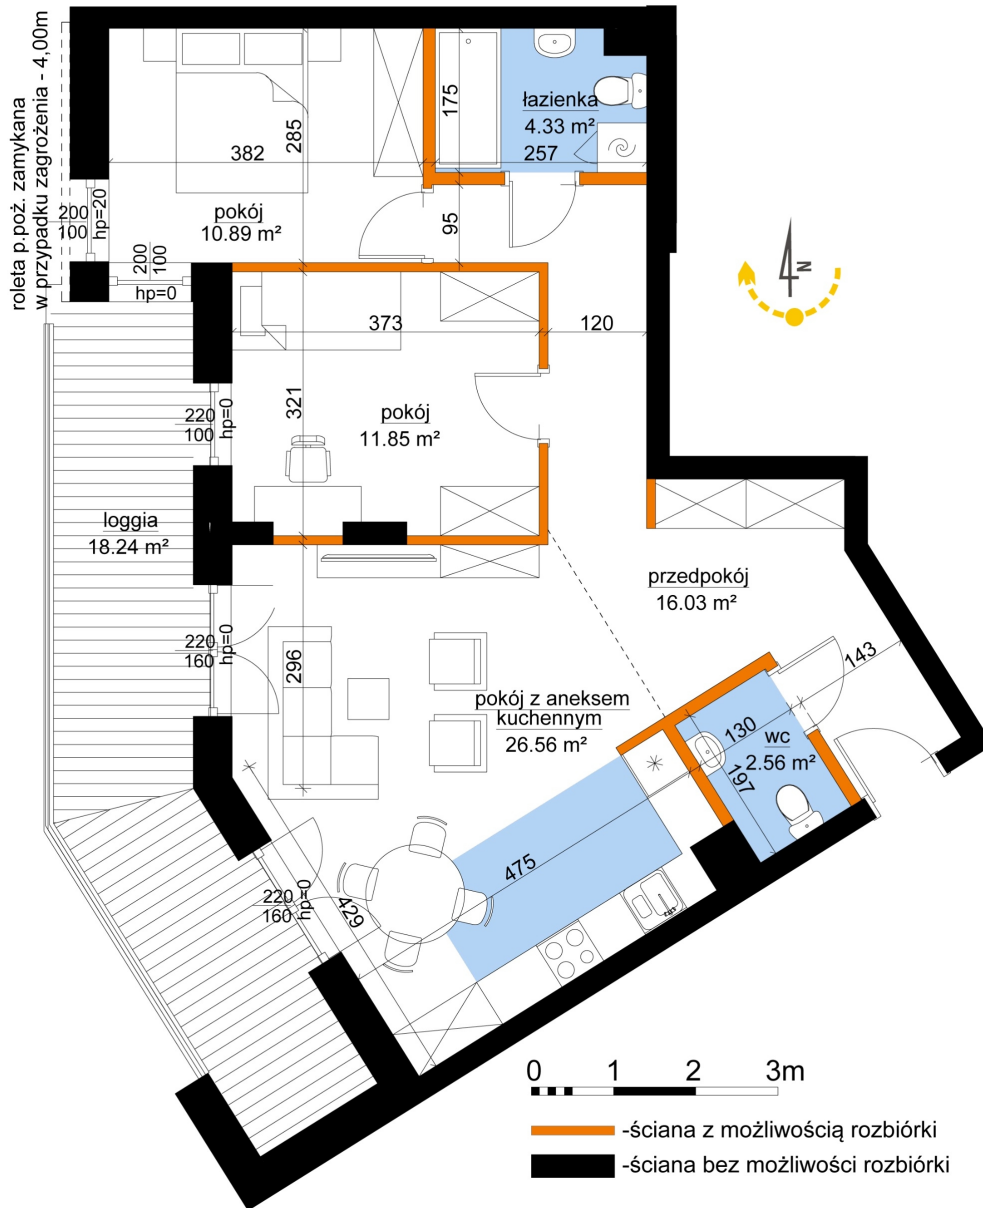

## Młynowa bud. 1 mieszkanie 359

Numer:	359
Klatka:	4
Piętro:	Piętro VII
Metraż:	72,22 m²
Pokoje:	3
Cena brutto / m²:	11 750 zł
Cena brutto:	848 585 zł

Dane zawarte w powyższej karcie mieszkania są wyłącznie informacją handlową i nie stanowią oferty w rozumieniu Kodeksu Cywilnego. Karta została sporządzona w oparciu o projekt budowlany, mogą wystąpić niewielkie różnice w powierzchniach związane z koordynacją branżową. Powierzchnie podano z uwzględnieniem wypraw tynkarskich i wykończeń. Przedstawiona aranżacja mieszkania ma charakter poglądowy.