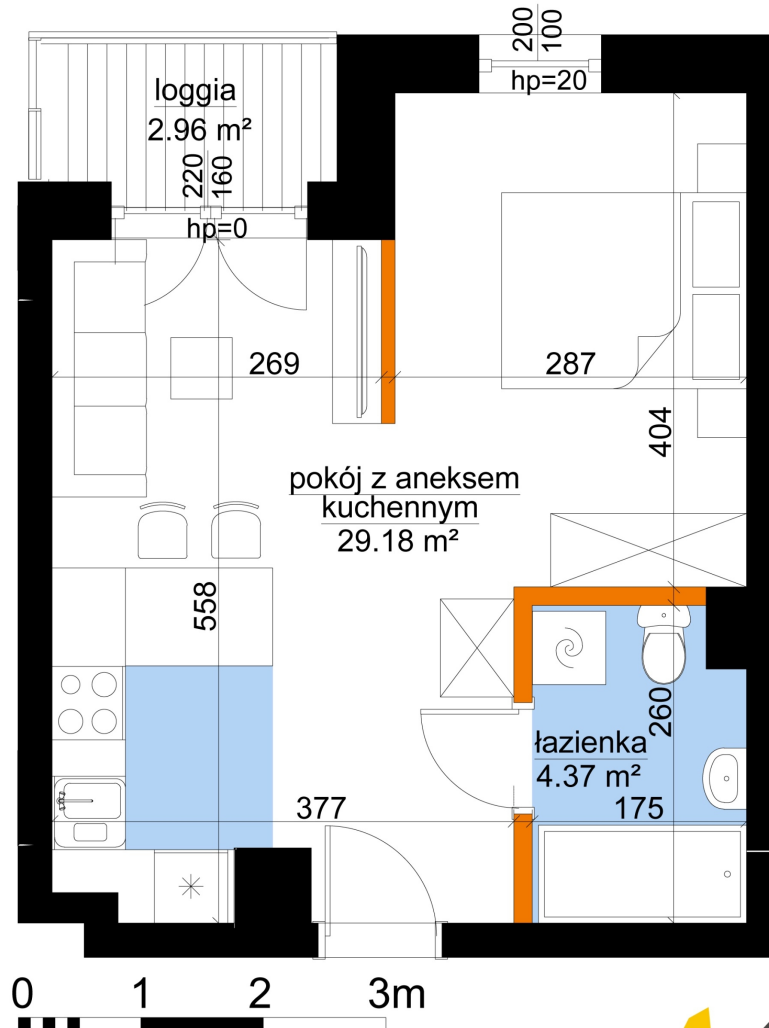

Młynowa bud. 1 mieszkanie 358

- ściana z możliwością rozbiórki
- ściana bez możliwości rozbiórki

Numer:	358
Klatka:	4
Piętro:	Piętro VII
Metraż:	33,55 m ²
Pokoje:	1
Cena brutto / m ² :	13 350 zł
Cena brutto:	447 892 zł

Dane zawarte w powyższej karcie mieszkania są wyłącznie informacją handlową i nie stanowią oferty w rozumieniu Kodeksu Cywilnego. Karta została sporządzona w oparciu o projekt budowlany, mogą wystąpić niewielkie różnice w powierzchniach związane z koordynacją branżową. Powierzchnie podano z uwzględnieniem wypraw tynkarskich i wykończeń. Przedstawiona aranżacja mieszkania ma charakter poglądowy.