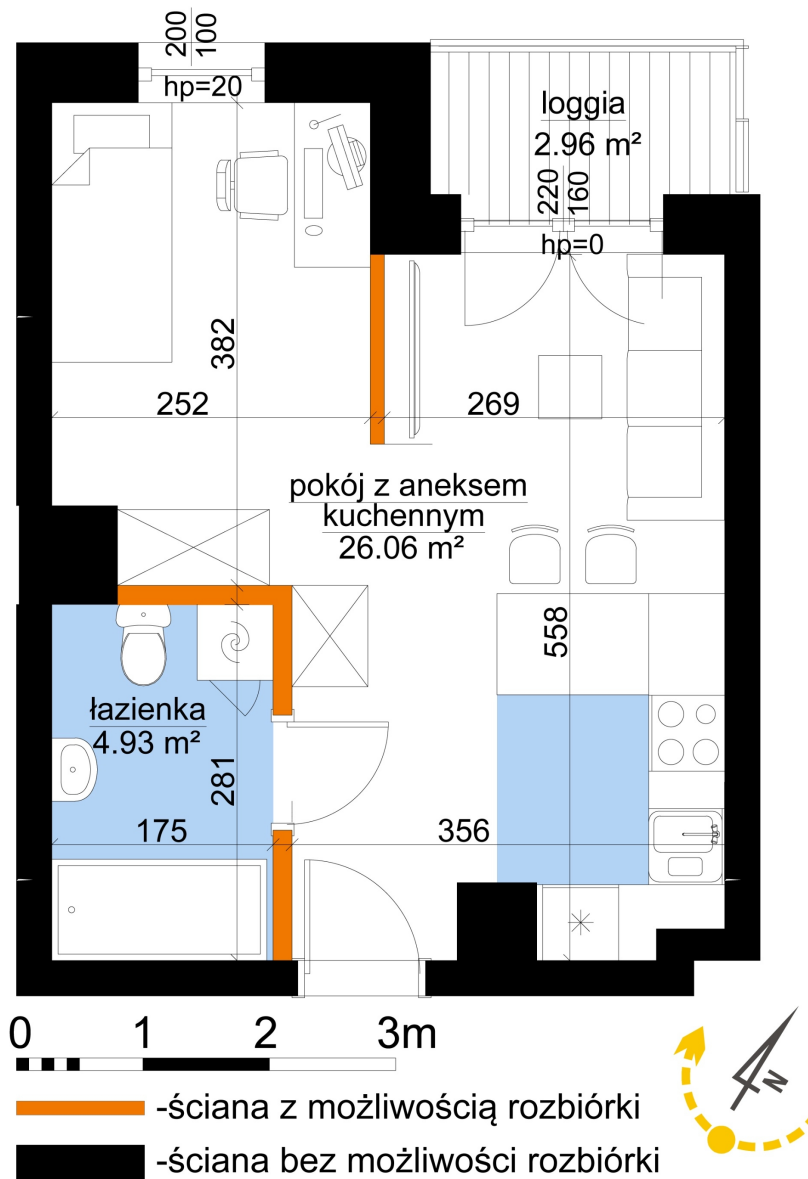

Młynowa bud. 1 mieszkanie 357

Numer:	357
Klatka:	4
Piętro:	Piętro VII
Metraż:	30,99 m ²
Pokoje:	1
Cena brutto / m ² :	13 550 zł
Cena brutto:	419 915 zł