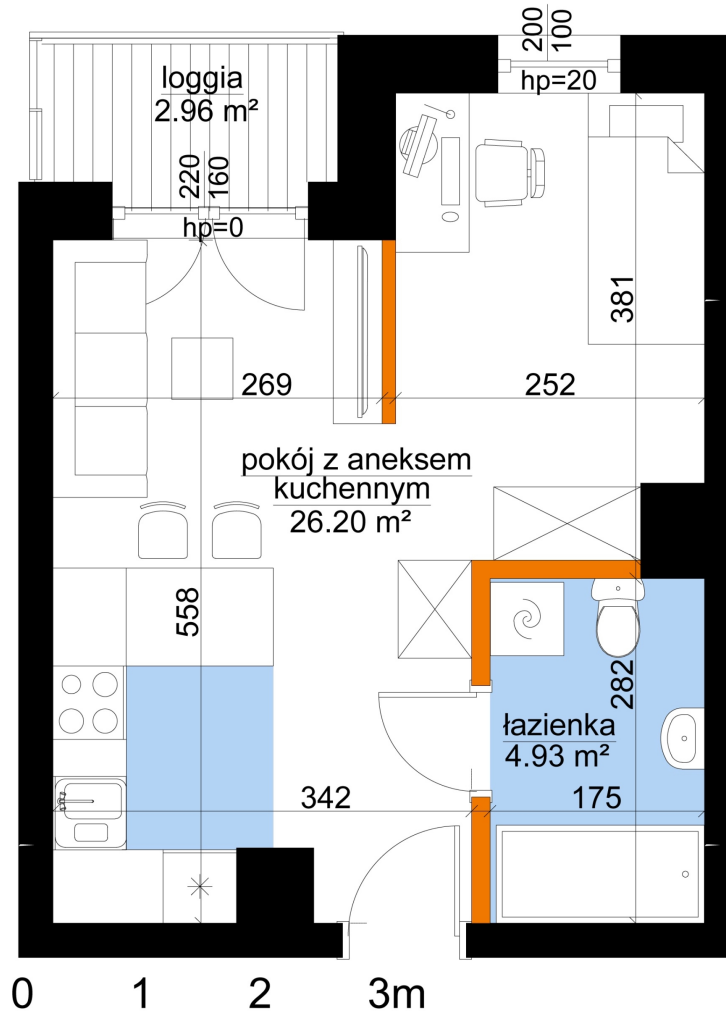

Młynowa bud. 1 mieszkanie 356

- ściana z możliwością rozbiórki
- ściana bez możliwości rozbiórki

Numer:	356
Klatka:	4
Piętro:	Piętro VII
Metraż:	31,12 m ²
Pokoje:	1
Cena brutto / m ² :	13 550 zł
Cena brutto:	421 676 zł