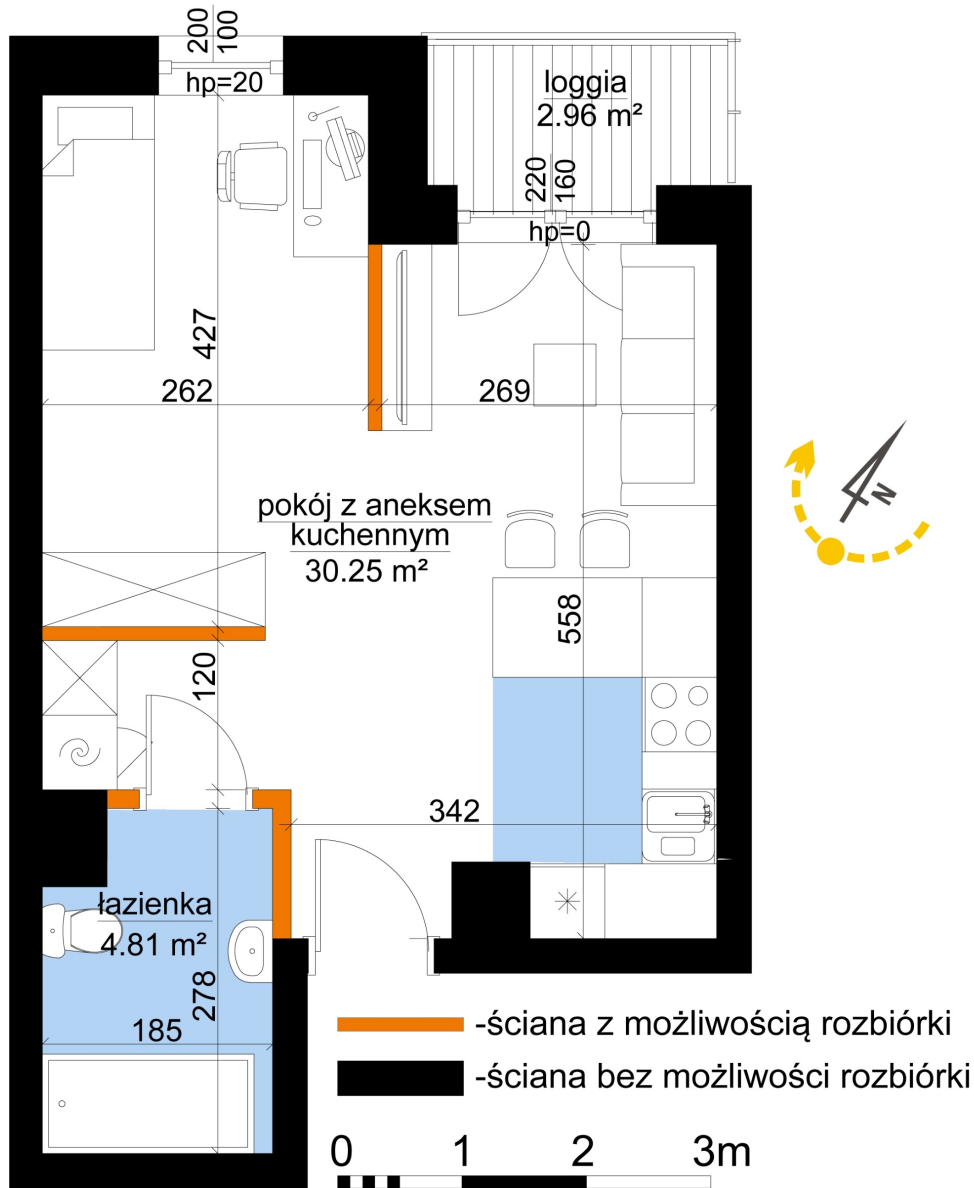

Młynowa bud. 1 mieszkanie 355

| | |
|--------------------------------|----------------------|
| Numer: | 355 |
| Klatka: | 4 |
| Piętro: | Piętro VII |
| Metraż: | 35,06 m ² |
| Pokoje: | 1 |
| Cena brutto / m ² : | 13 150 zł |
| Cena brutto: | 461 039 zł |

Dane zawarte w powyższej karcie mieszkania są wyłącznie informacją handlową i nie stanowią oferty w rozumieniu Kodeksu Cywilnego. Karta została sporządzona w oparciu o projekt budowlany, mogą wystąpić niewielkie różnice w powierzchniach związane z koordynacją branżową. Powierzchnie podano z uwzględnieniem wypraw tynkarskich i wykończeń. Przedstawiona aranżacja mieszkania ma charakter poglądowy.