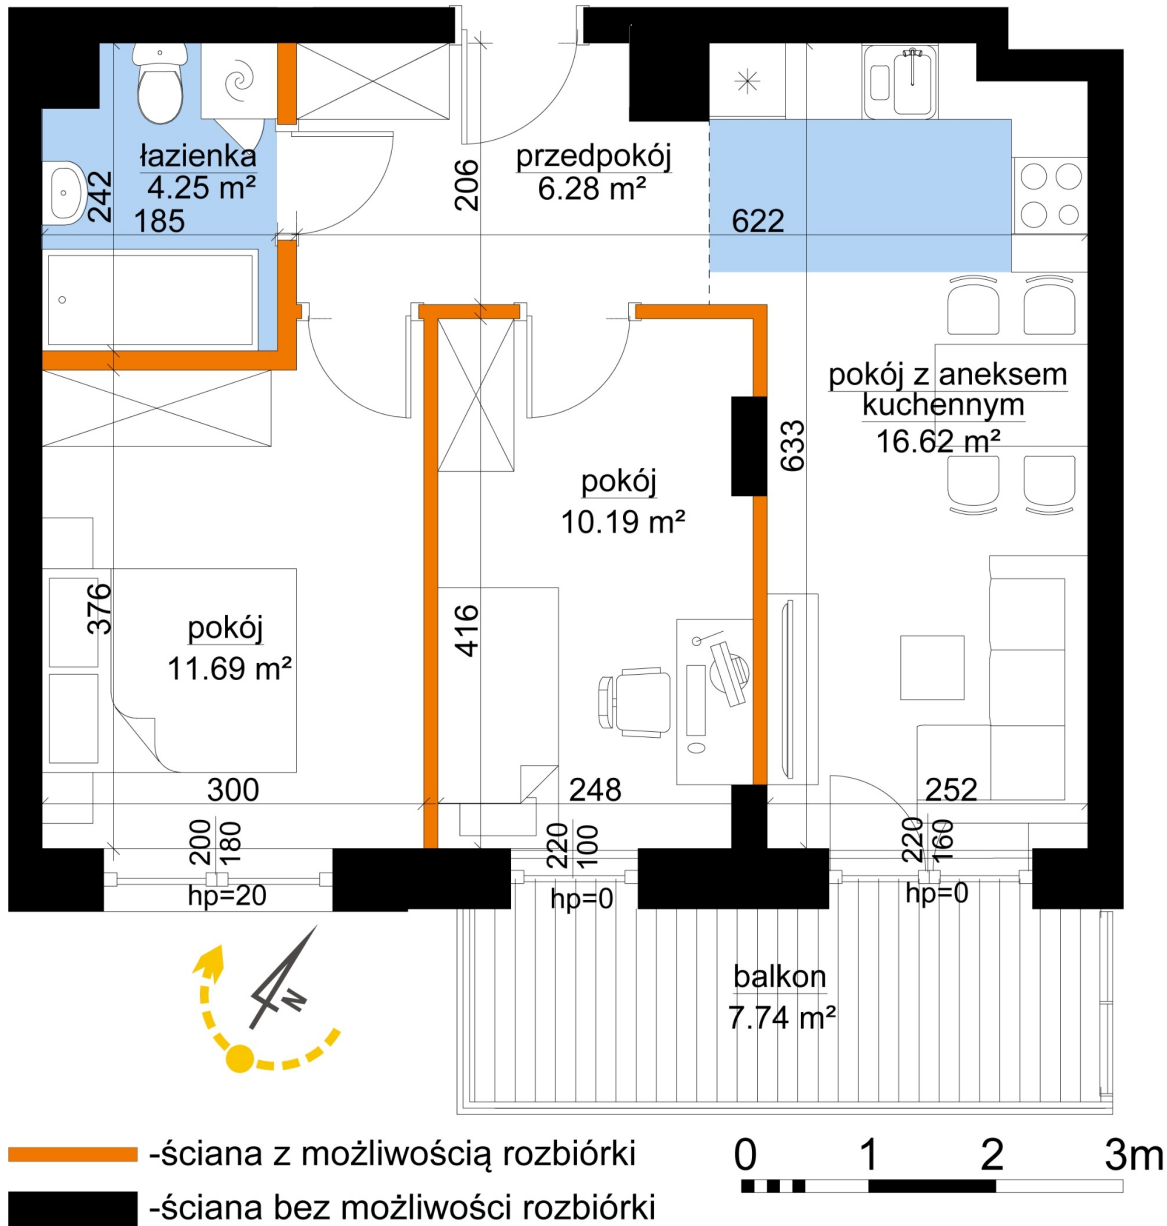

Młynowa bud. 1 mieszkanie 354

Numer:	354
Klatka:	4
Piętro:	Piętro VI
Metraż:	49,03 m ²
Pokoje:	3
Cena brutto / m ² :	13 400 zł
Cena brutto:	657 002 zł

Dane zawarte w powyższej karcie mieszkania są wyłącznie informacją handlową i nie stanowią oferty w rozumieniu Kodeksu Cywilnego. Karta została sporządzona w oparciu o projekt budowlany, mogą wystąpić niewielkie różnice w powierzchniach związane z koordynacją branżową. Powierzchnie podano z uwzględnieniem wypraw tynkarskich i wykończeń. Przedstawiona aranżacja mieszkania ma charakter poglądowy.