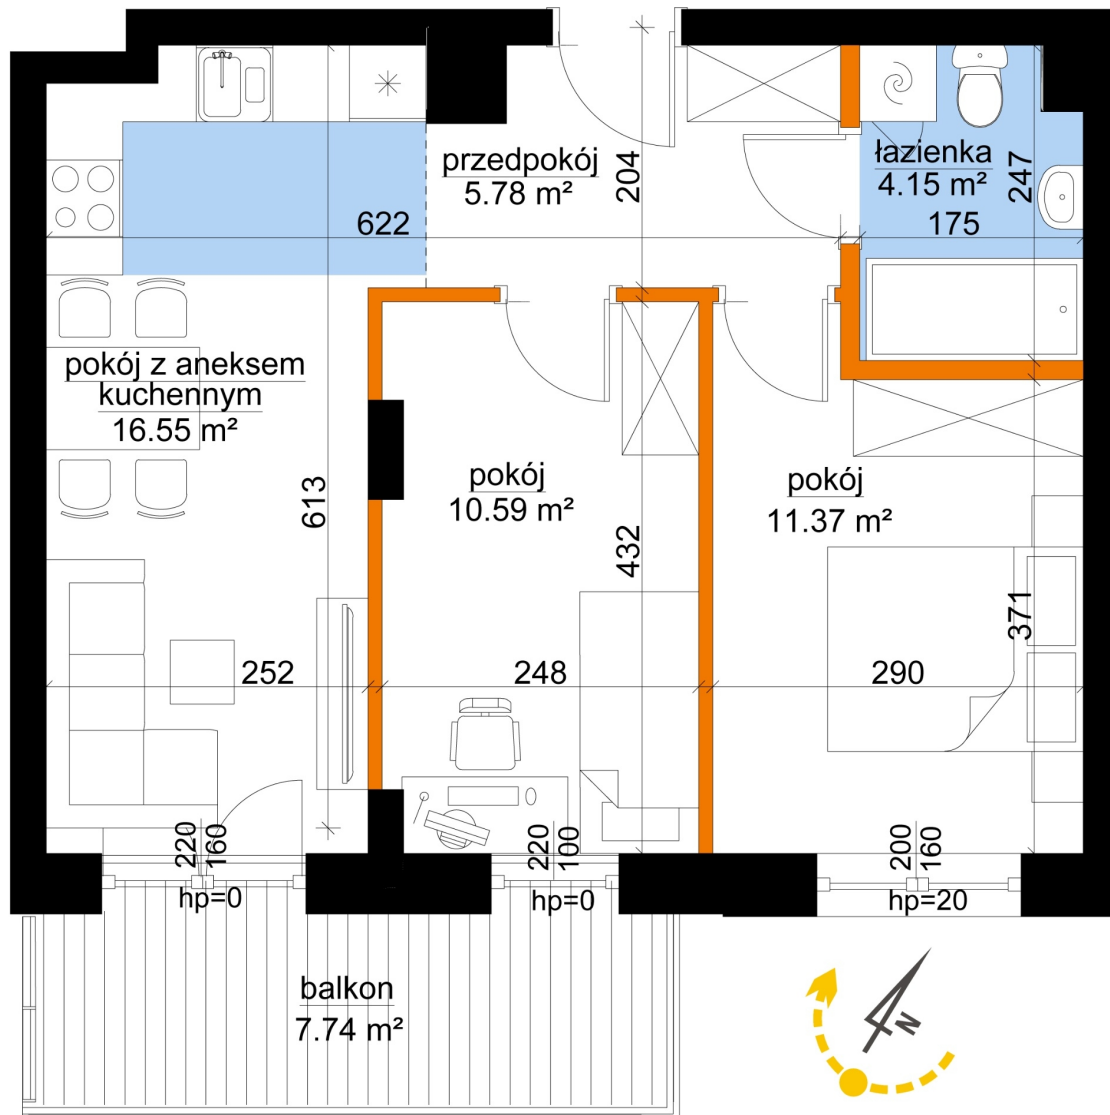

Młynowa bud. 1 mieszkanie 353

- ściana z możliwością rozbiórki
- ściana bez możliwości rozbiórki

Numer:	353
Klatka:	4
Piętro:	Piętro VI
Metraż:	48,44 m ²
Pokoje:	3
Cena brutto / m ² :	13 400 zł
Cena brutto:	649 096 zł

Dane zawarte w powyższej karcie mieszkania są wyłącznie informacją handlową i nie stanowią oferty w rozumieniu Kodeksu Cywilnego. Karta została sporządzona w oparciu o projekt budowlany, mogą wystąpić niewielkie różnice w powierzchniach związane z koordynacją branżową. Powierzchnie podano z uwzględnieniem wypraw tynkarskich i wykończeń. Przedstawiona aranżacja mieszkania ma charakter poglądowy.