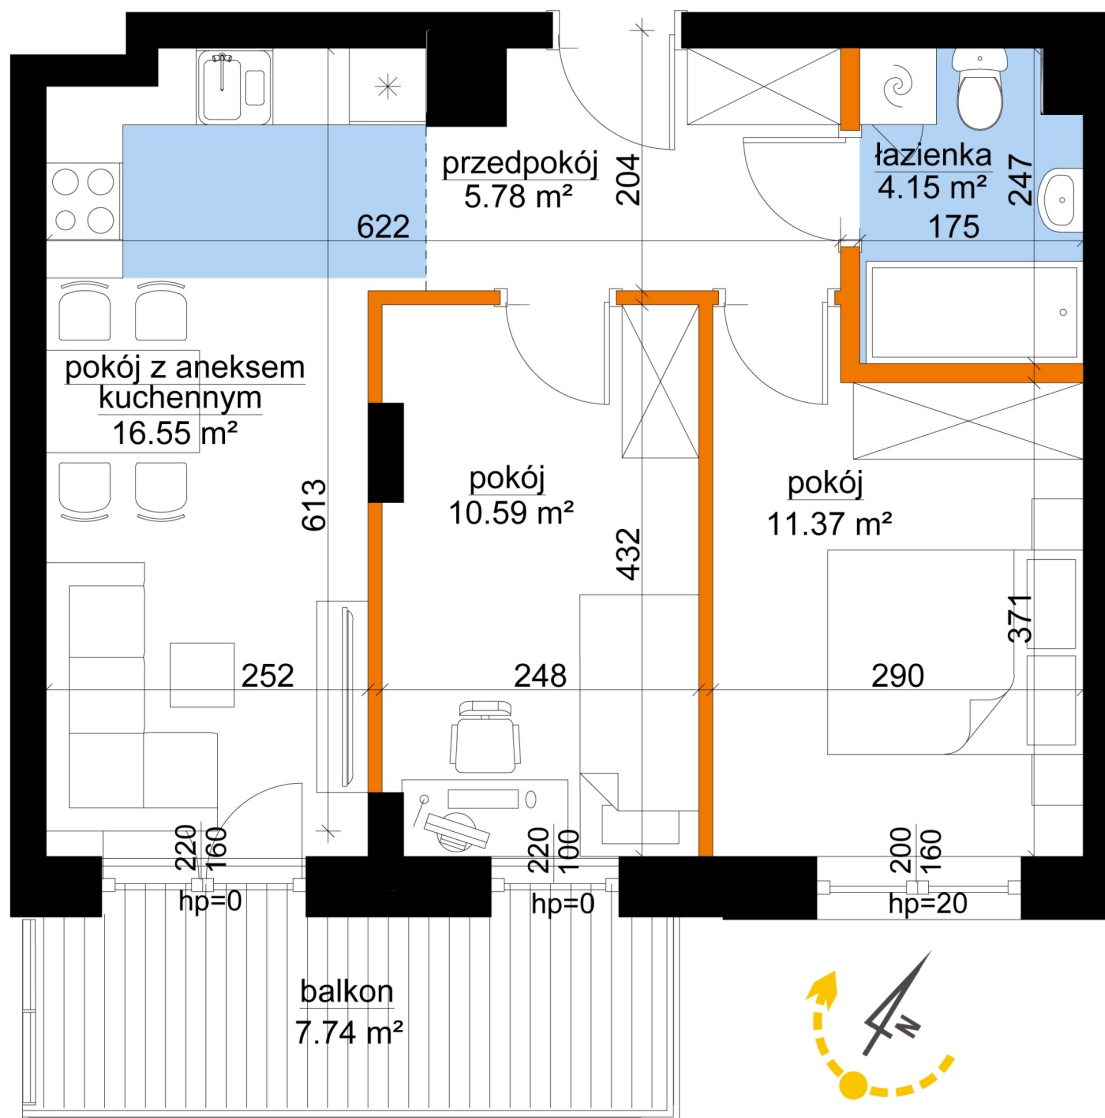

Młynowa bud. 1 mieszkanie 353

- ściana z możliwością rozbiórki
- ściana bez możliwości rozbiórki

Numer:	353
Klatka:	4
Piętro:	Piętro VI
Metraż:	48,44 m ²
Pokoje:	3
Cena brutto / m ² :	13 100 zł
Cena brutto:	634 564 zł