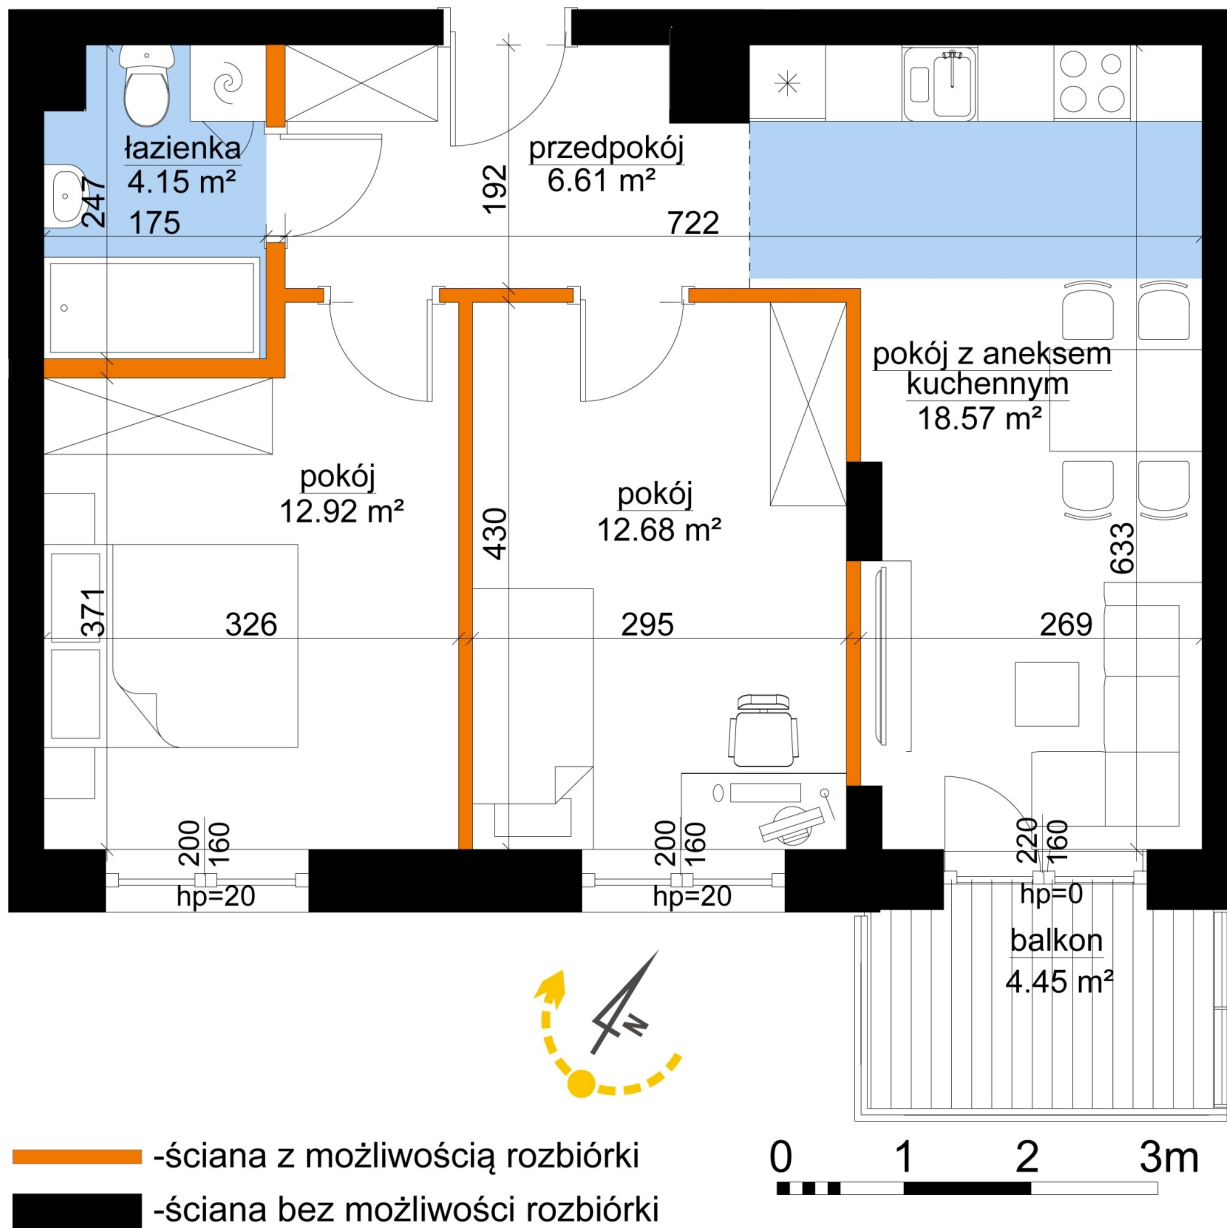

Młynowa bud. 1 mieszkanie 352

Numer:	352
Klatka:	4
Piętro:	Piętro VI
Metraż:	58,23 m ²
Pokoje:	3
Cena brutto / m ² :	13 300 zł
Cena brutto:	774 459 zł