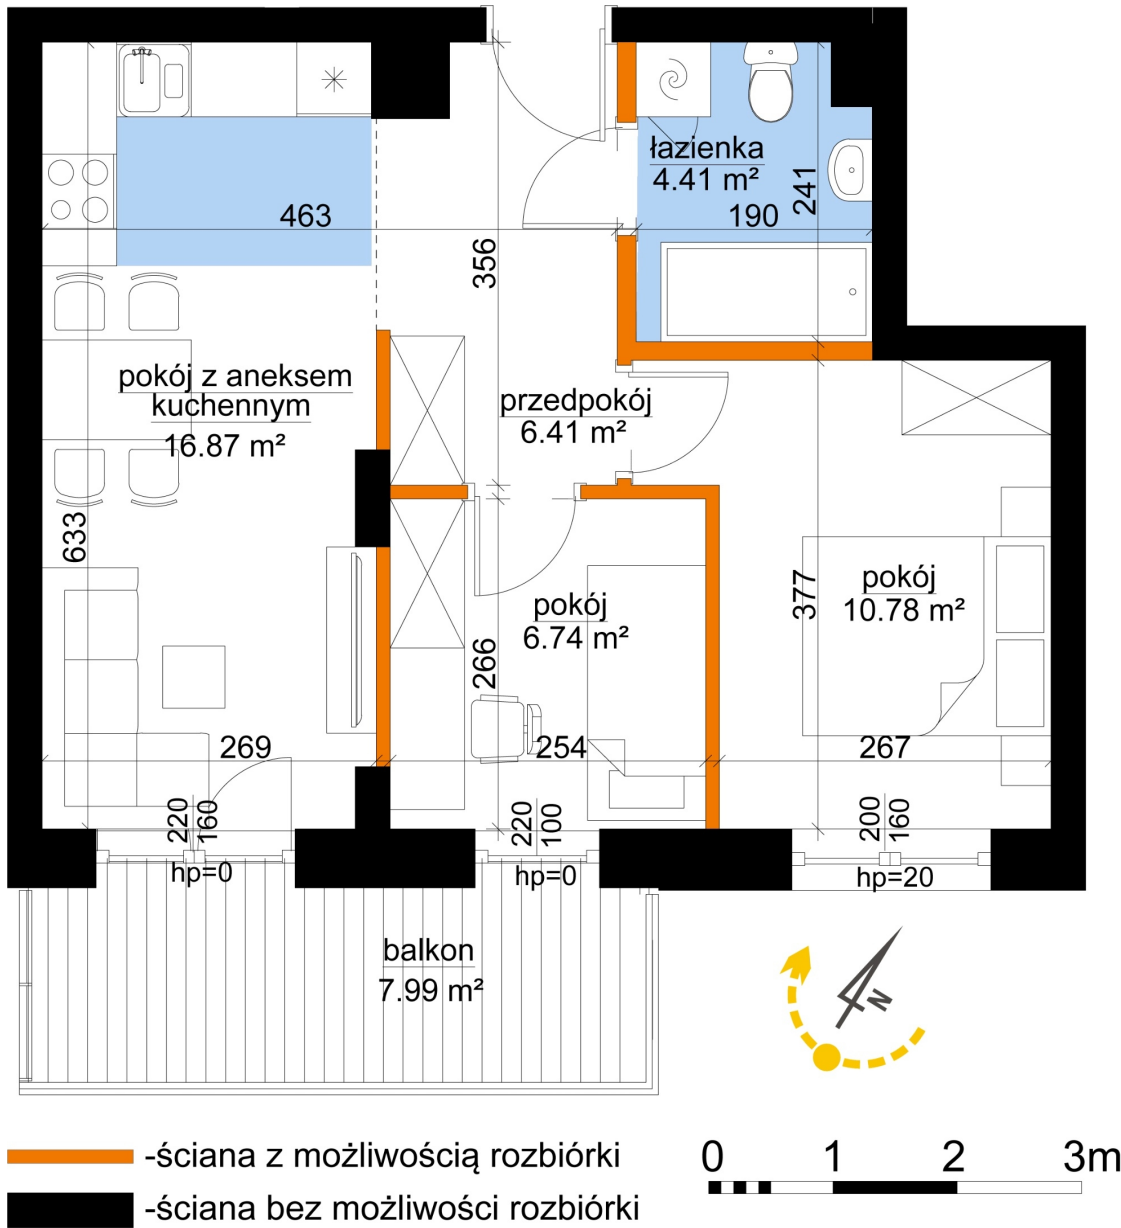

## Młynowa bud. 1 mieszkanie 351

Numer:	351
Klatka:	4
Piętro:	Piętro VI
Metraż:	45,21 m <sup>2</sup>
Pokoje:	3
Cena brutto / m <sup>2</sup> :	13 500 zł
Cena brutto:	610 335 zł