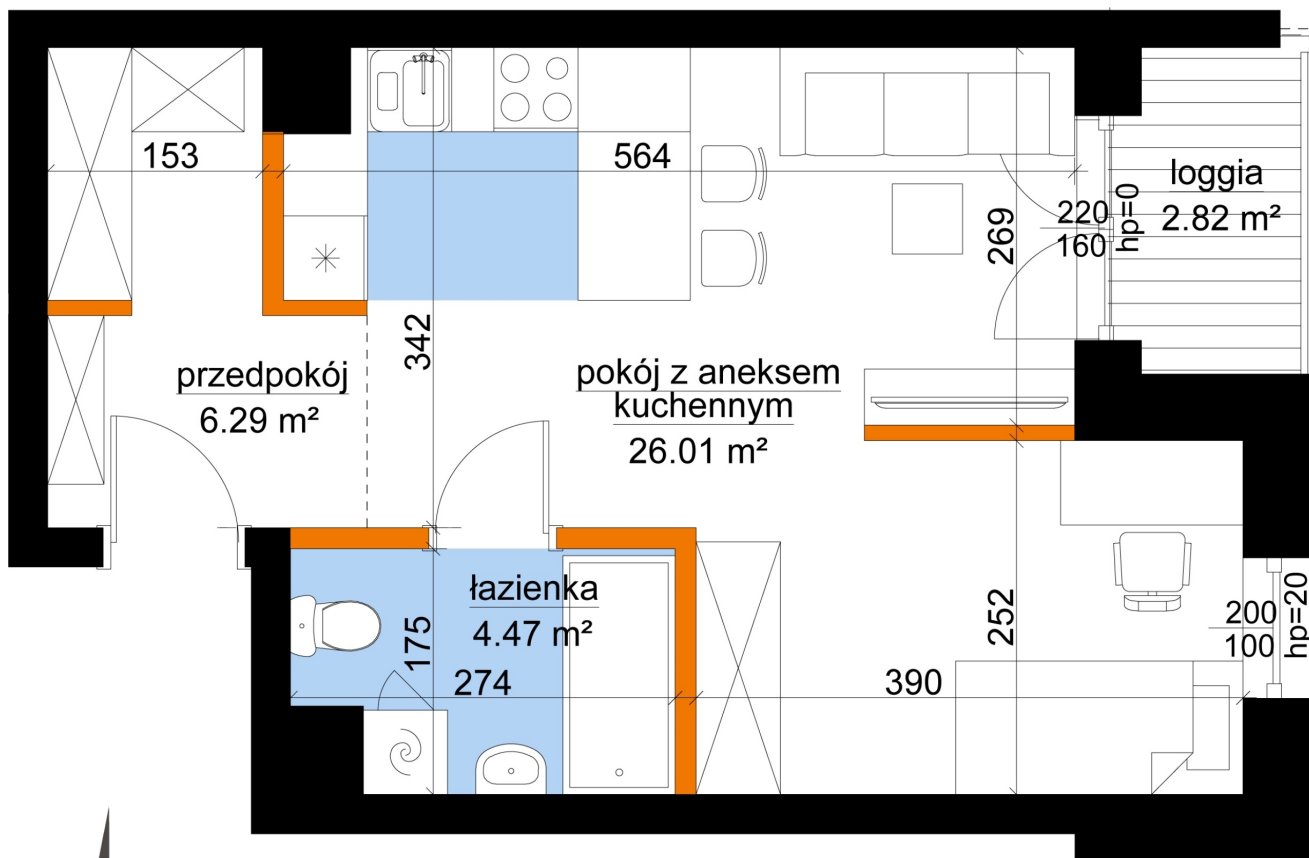

Młynowa bud. 1 mieszkanie 35

- ściana z możliwością rozbiórki
- ściana bez możliwości rozbiórki

Numer:	35
Klatka:	1
Piętro:	Piętro III
Metraż:	36,78 m ²
Pokoje:	1
Cena brutto / m ² :	12 850 zł
Cena brutto:	472 623 zł