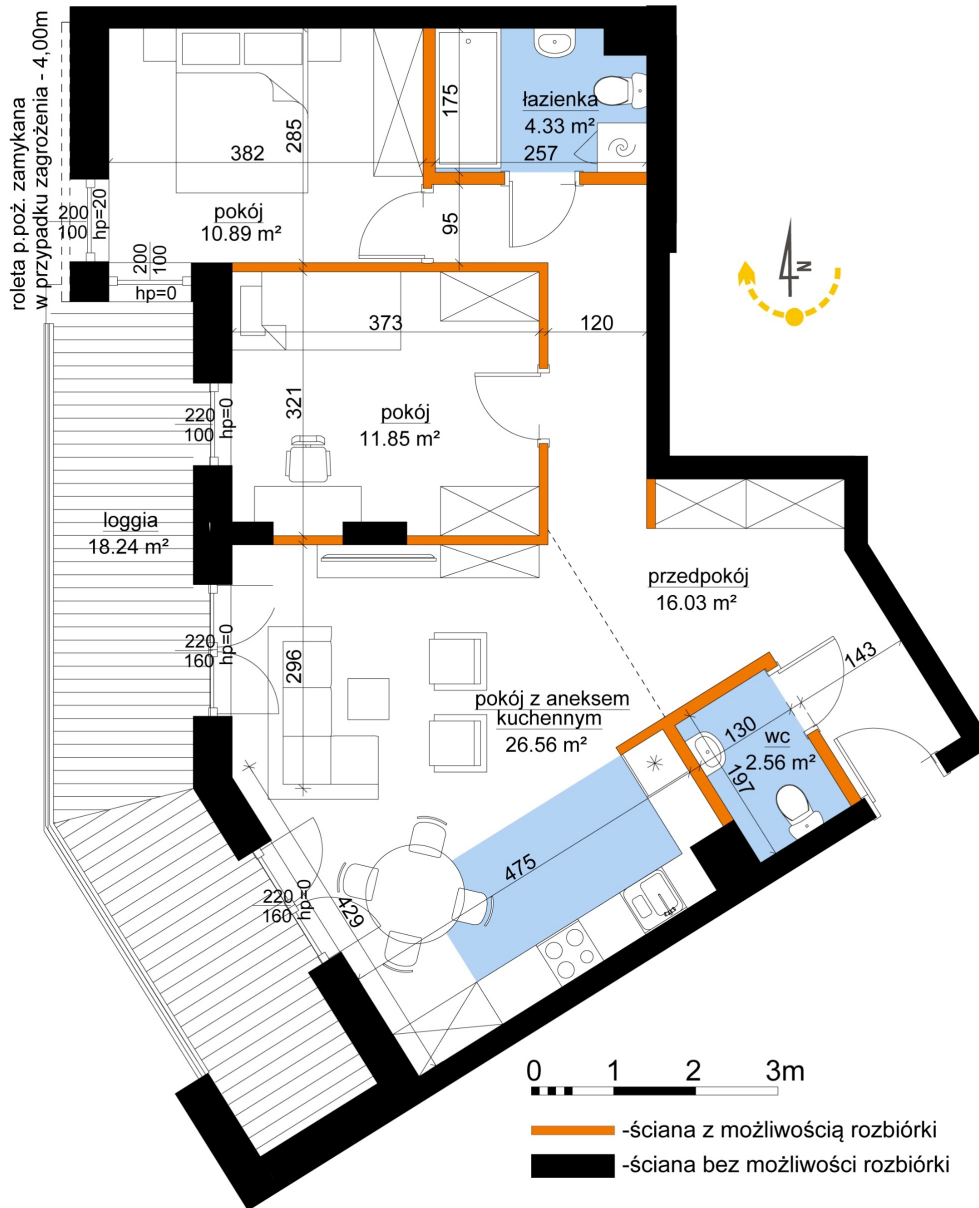

Młynowa bud. 1 mieszkanie 348

Numer:	348
Klatka:	4
Piętro:	Piętro VI
Metraż:	72,21 m ²
Pokoje:	3
Cena brutto / m ² :	11 650 zł
Cena brutto:	841 246 zł

Dane zawarte w powyższej karcie mieszkania są wyłącznie informacją handlową i nie stanowią oferty w rozumieniu Kodeksu Cywilnego. Karta została sporządzona w oparciu o projekt budowlany, mogą wystąpić niewielkie różnice w powierzchniach związane z koordynacją branżową. Powierzchnie podano z uwzględnieniem wypraw tynkarskich i wykończeń. Przedstawiona aranżacja mieszkania ma charakter poglądowy.