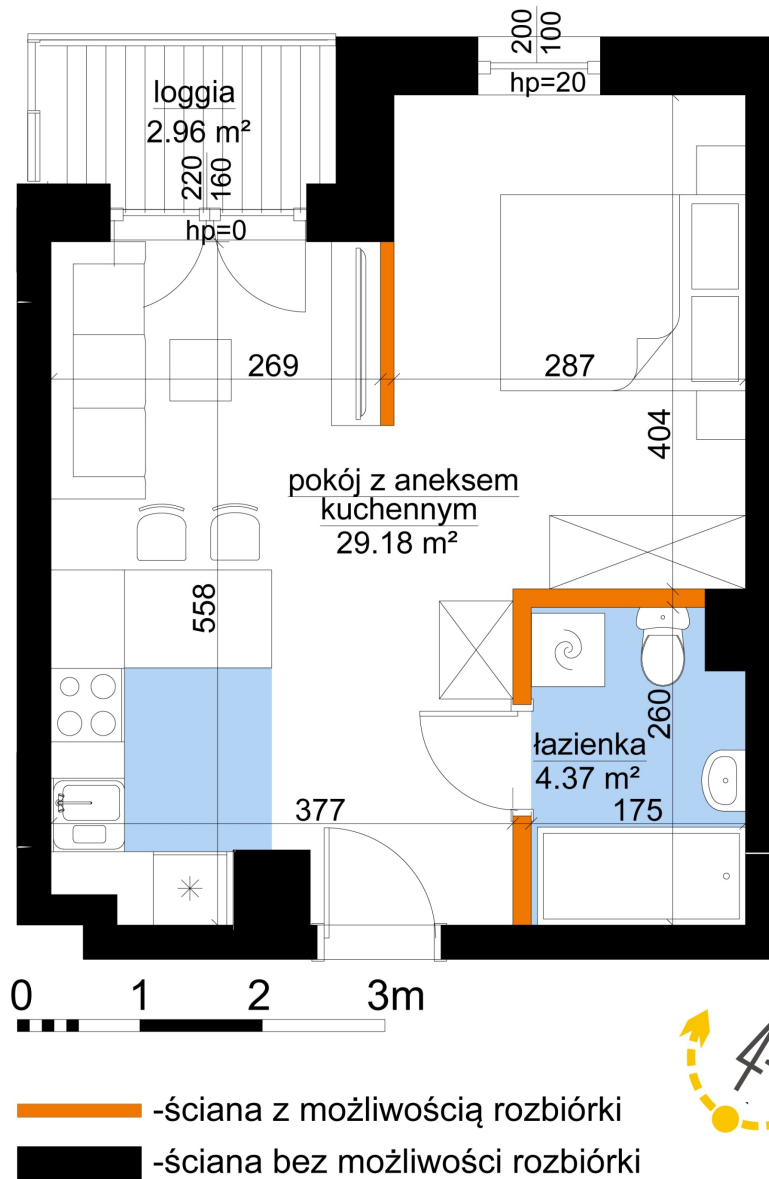

## Młynowa bud. 1 mieszkanie 347

Numer:	347
Klatka:	4
Piętro:	Piętro VI
Metraż:	33,55 m <sup>2</sup>
Pokoje:	1
Cena brutto / m <sup>2</sup> :	13 250 zł
Cena brutto:	444 537 zł