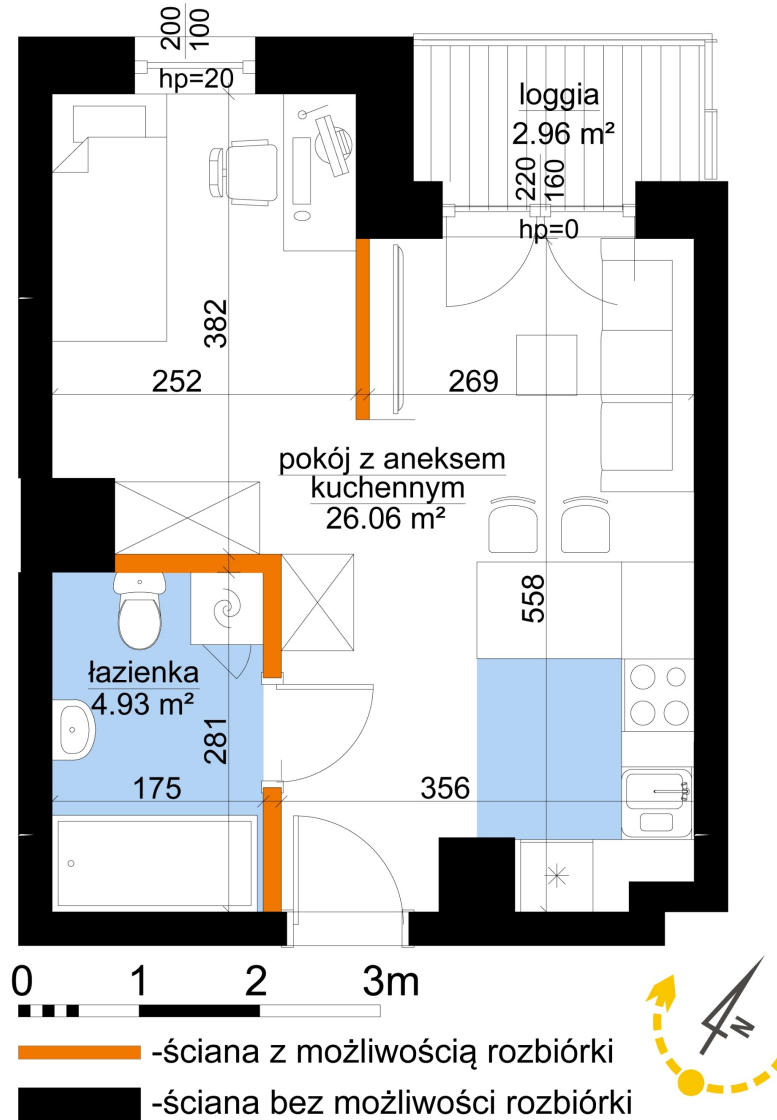

Młynowa bud. 1 mieszkanie 346

Numer:	346
Klatka:	4
Piętro:	Piętro VI
Metraż:	30,99 m ²
Pokoje:	1
Cena brutto / m ² :	13 450 zł
Cena brutto:	416 816 zł