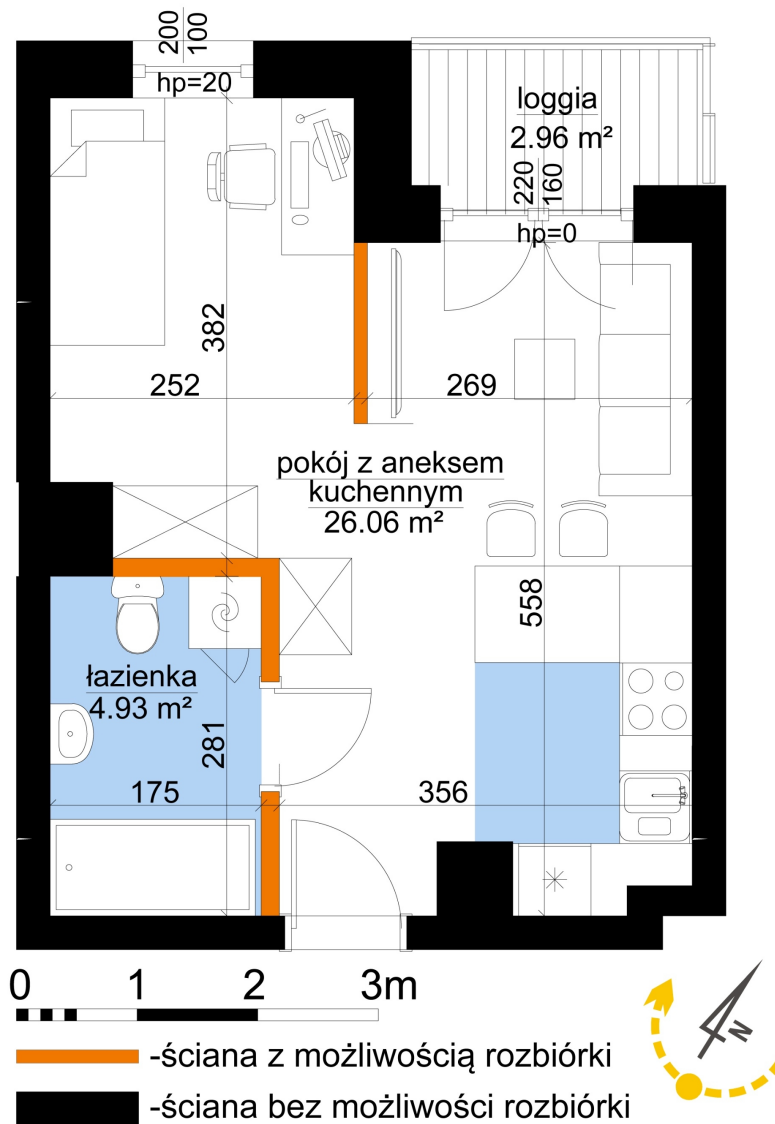

## Młynowa bud. 1 mieszkanie 346

Numer:	346
Klatka:	4
Piętro:	Piętro VI
Metraż:	30,99 m <sup>2</sup>
Pokoje:	1
Cena brutto / m <sup>2</sup> :	13 450 zł
Cena brutto:	416 816 zł