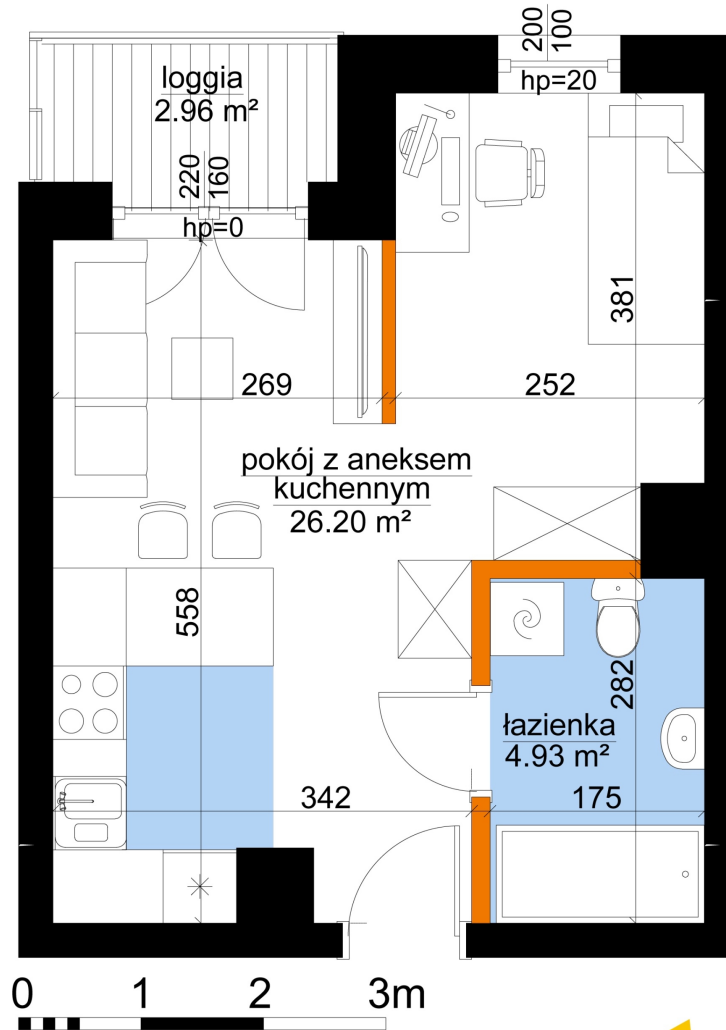

## Młynowa bud. 1 mieszkanie 345

- ściana z możliwością rozbiórki
- ściana bez możliwości rozbiórki

Numer:	345
Klatka:	4
Piętro:	Piętro VI
Metraż:	31,13 m²
Pokoje:	1
Cena brutto / m²:	13 450 zł
Cena brutto:	418 699 zł