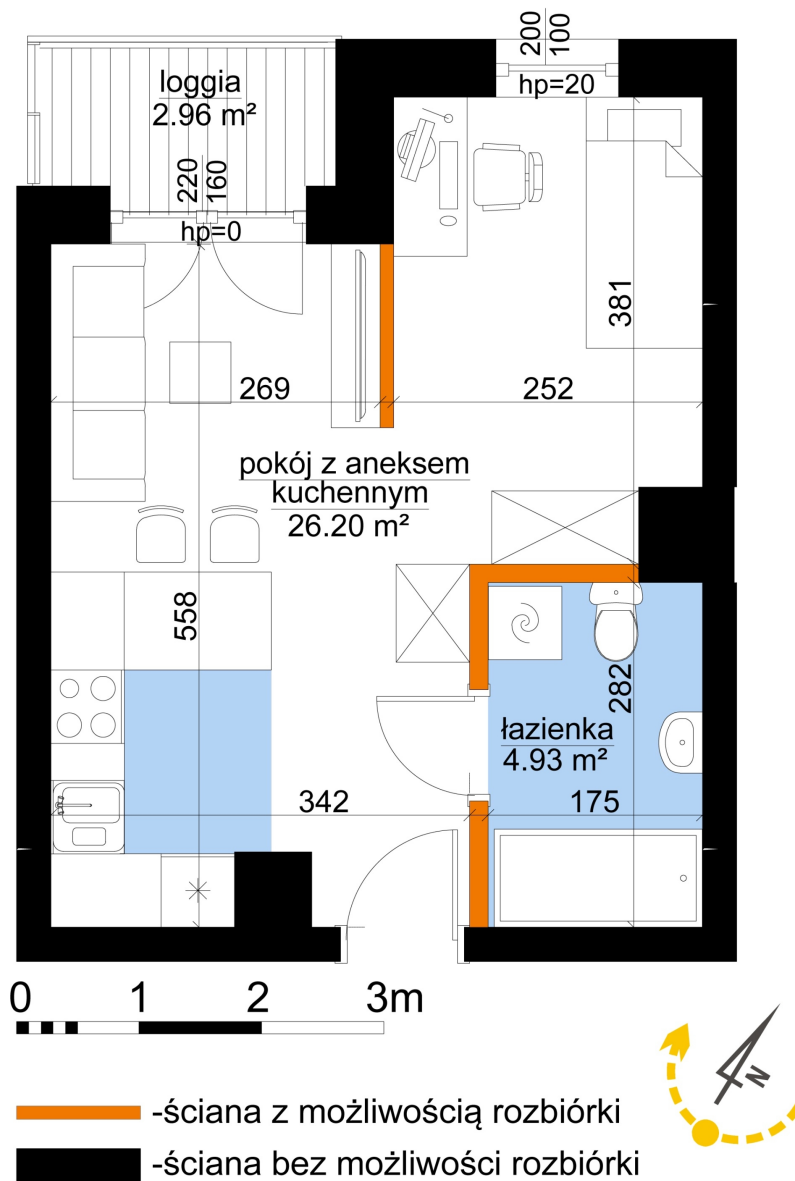

Młynowa bud. 1 mieszkanie 345

Numer:	345
Klatka:	4
Piętro:	Piętro VI
Metraż:	31,13 m ²
Pokoje:	1
Cena brutto / m ² :	13 450 zł
Cena brutto:	418 699 zł