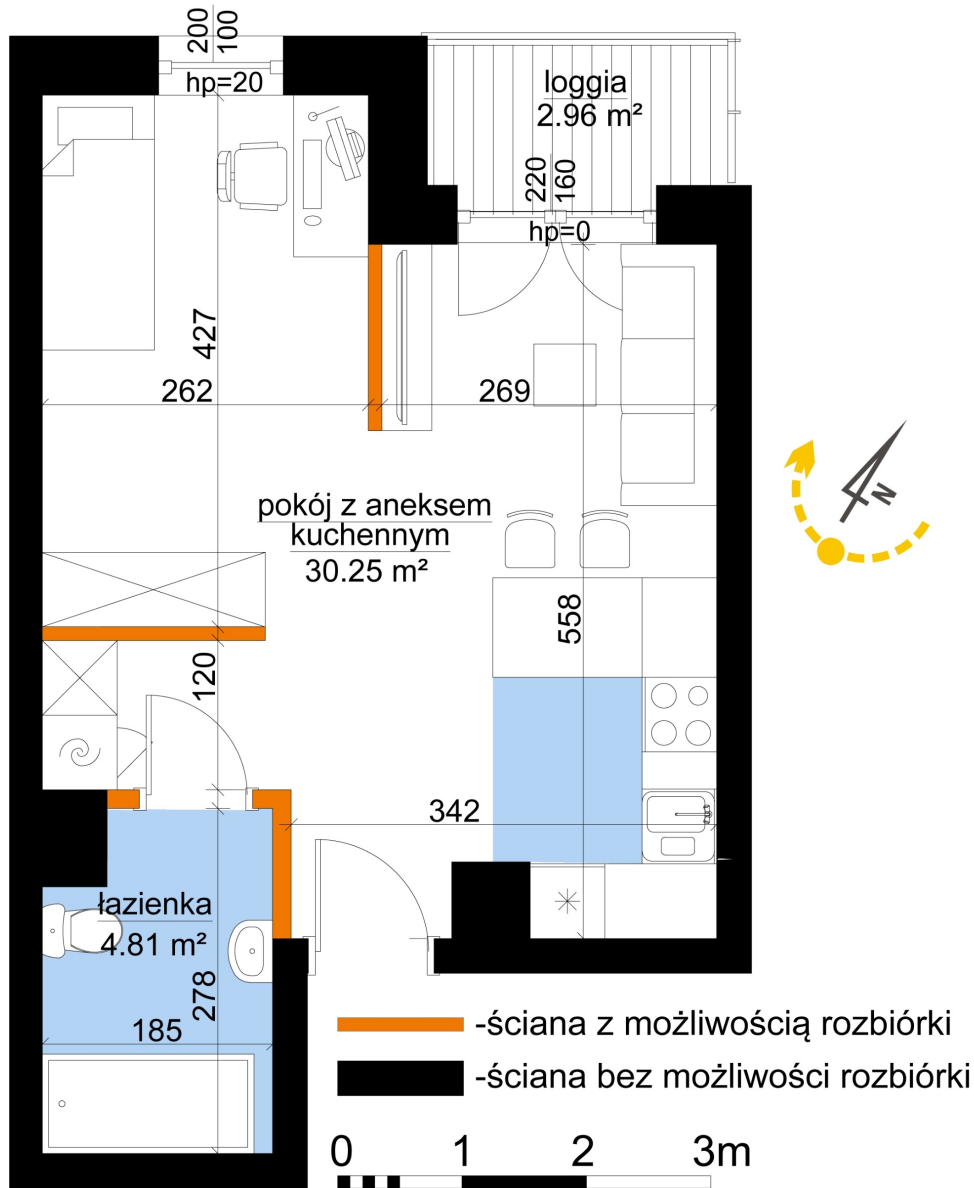

## Młynowa bud. 1 mieszkanie 344

Numer:	344
Klatka:	4
Piętro:	Piętro VI
Metraż:	35,06 m <sup>2</sup>
Pokoje:	1
Cena brutto / m <sup>2</sup> :	13 050 zł
Cena brutto:	457 533 zł