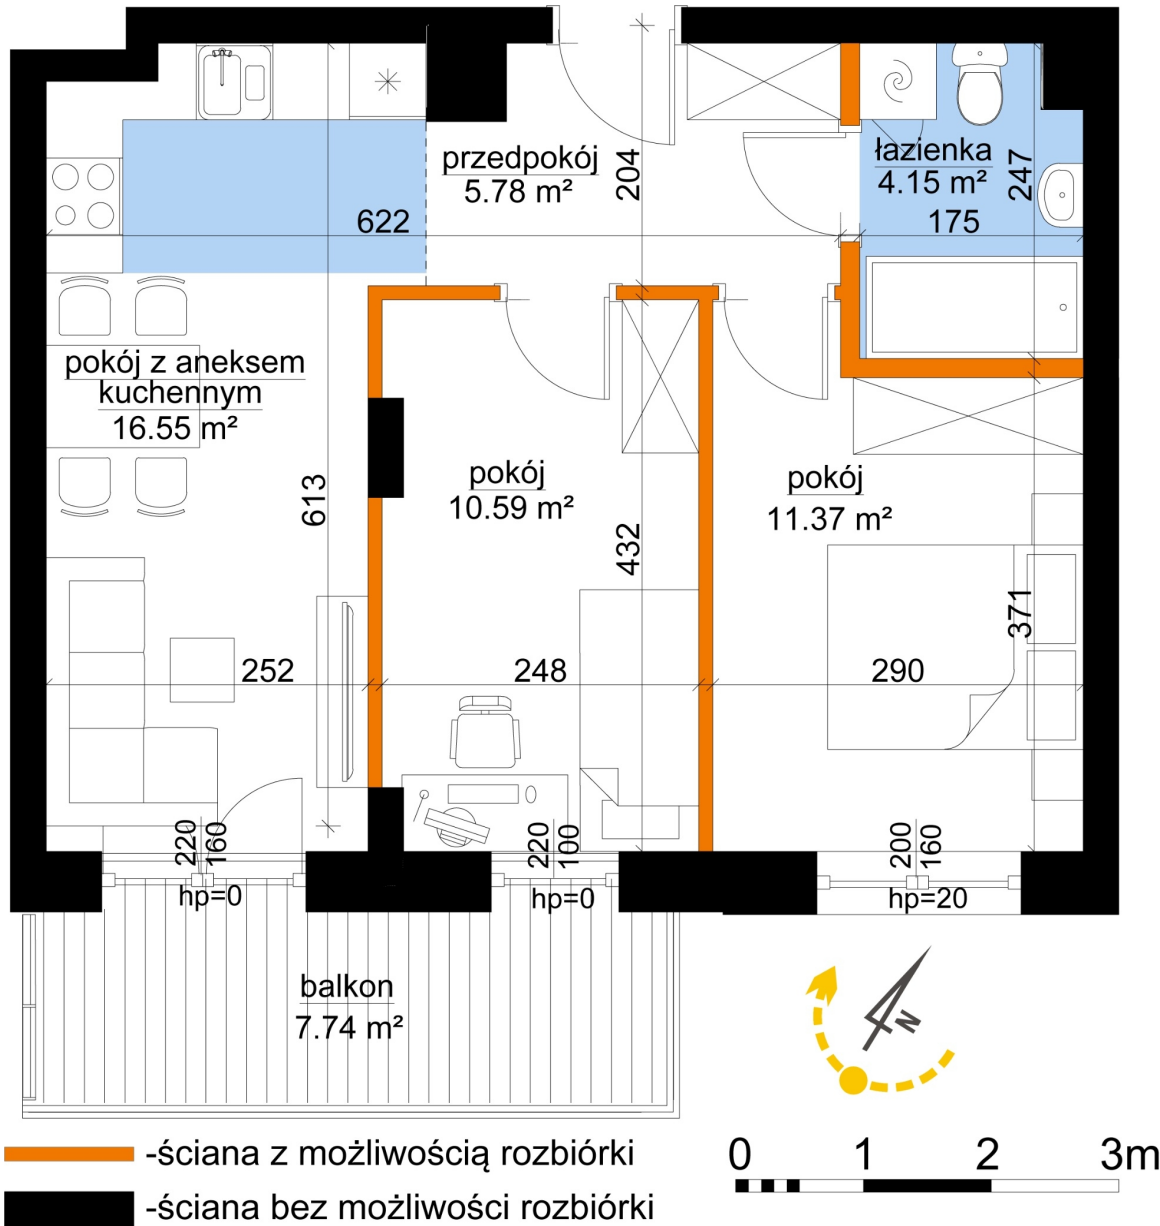

Młynowa bud. 1 mieszkanie 342

Numer:	342
Klatka:	4
Piętro:	Piętro V
Metraż:	48,44 m ²
Pokoje:	3
Cena brutto / m ² :	13 300 zł
Cena brutto:	644 252 zł

Dane zawarte w powyższej karcie mieszkania są wyłącznie informacją handlową i nie stanowią oferty w rozumieniu Kodeksu Cywilnego. Karta została sporządzona w oparciu o projekt budowlany, mogą wystąpić niewielkie różnice w powierzchniach związane z koordynacją branżową. Powierzchnie podano z uwzględnieniem wypraw tynkarskich i wykończeń. Przedstawiona aranżacja mieszkania ma charakter poglądowy.