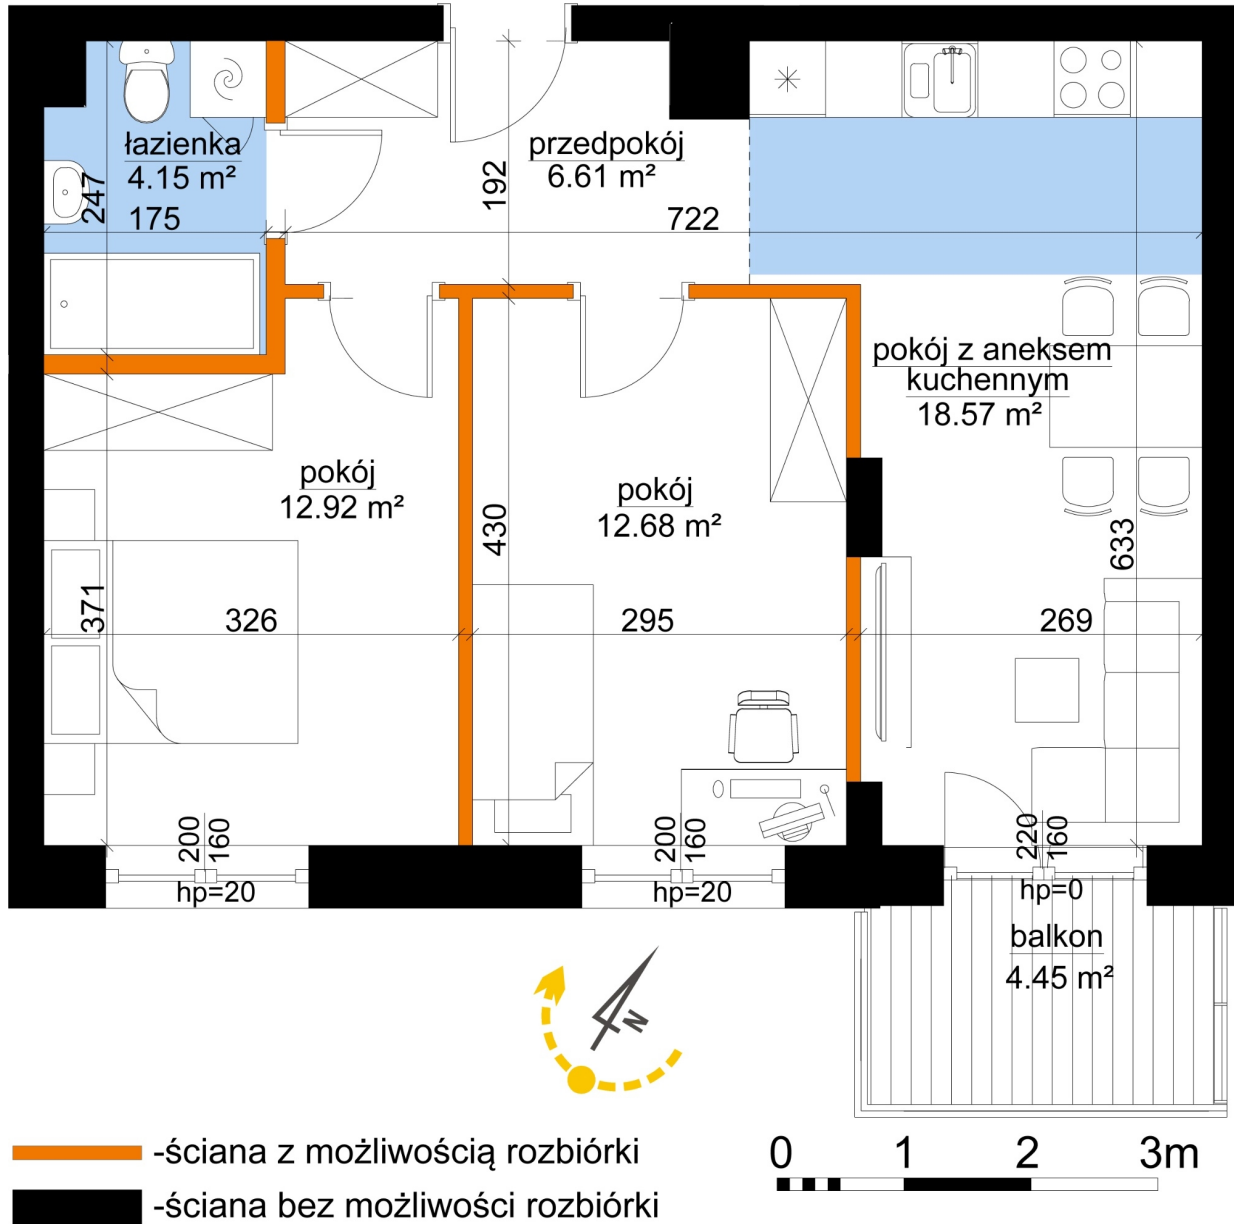

Młynowa bud. 1 mieszkanie 341

Numer:	341
Klatka:	4
Piętro:	Piętro V
Metraż:	54,94 m ²
Pokoje:	3
Cena brutto / m ² :	13 200 zł
Cena brutto:	725 208 zł