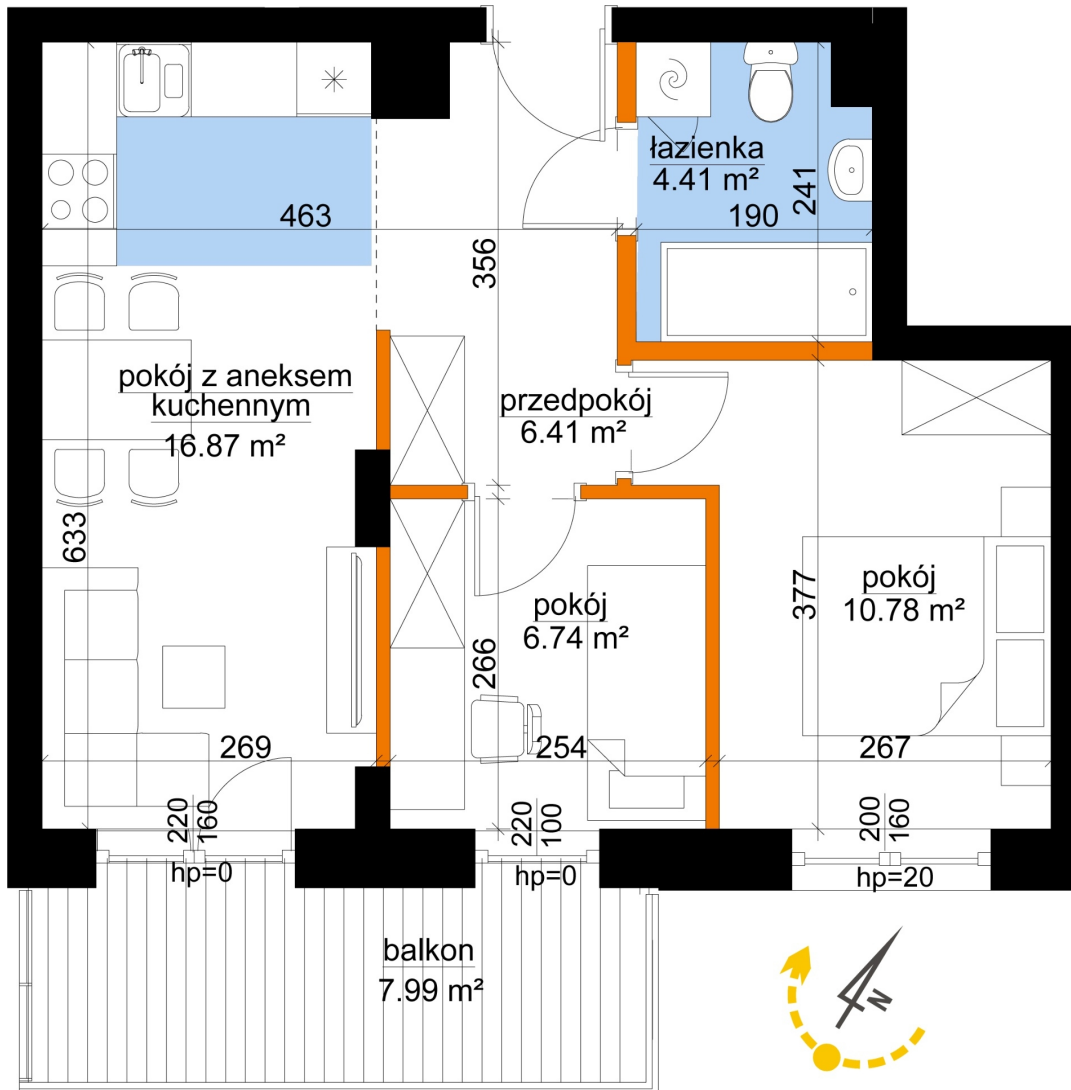

## Młynowa bud. 1 mieszkanie 340

- ściana z możliwością rozbiórki
- ściana bez możliwości rozbiórki

Numer:	340
Klatka:	4
Piętro:	Piętro V
Metraż:	45,22 m <sup>2</sup>
Pokoje:	3
Cena brutto / m <sup>2</sup> :	13 400 zł
Cena brutto:	605 948 zł

Dane zawarte w powyższej karcie mieszkania są wyłącznie informacją handlową i nie stanowią oferty w rozumieniu Kodeksu Cywilnego. Karta została sporządzona w oparciu o projekt budowlany, mogą wystąpić niewielkie różnice w powierzchniach związane z koordynacją branżową. Powierzchnie podano z uwzględnieniem wypraw tynkarskich i wykończeń. Przedstawiona aranżacja mieszkania ma charakter poglądowy.