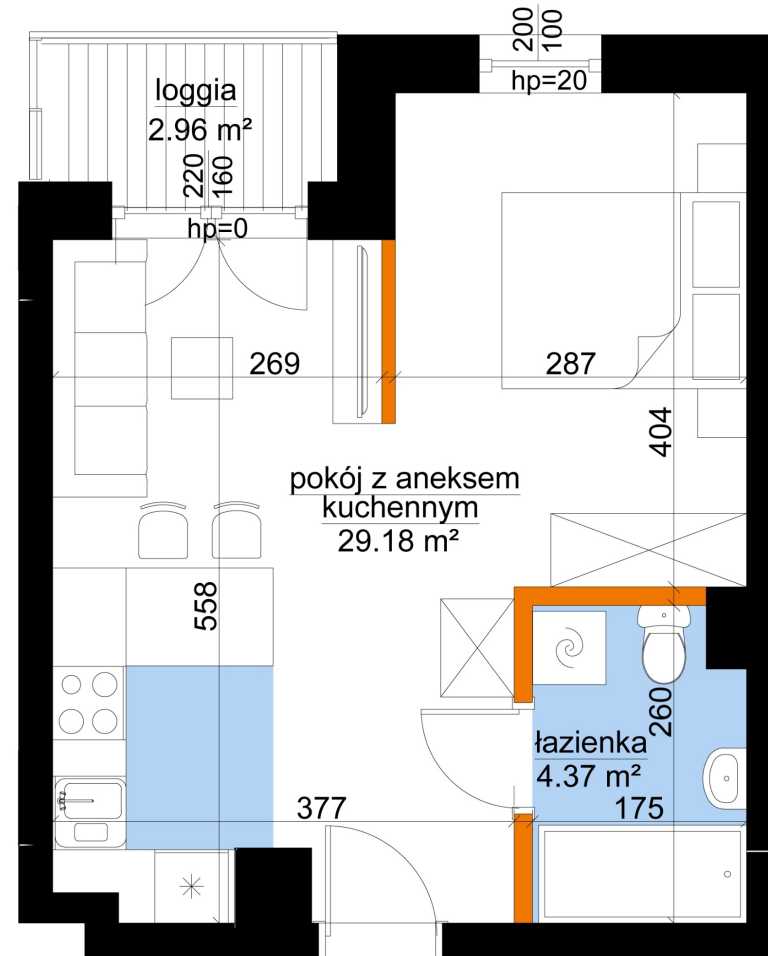

Młynowa bud. 1 mieszkanie 336

- ściana z możliwością rozbiórki
- ściana bez możliwości rozbiórki

Numer:	336
Klatka:	4
Piętro:	Piętro V
Metraż:	33,55 m ²
Pokoje:	1
Cena brutto / m ² :	13 150 zł
Cena brutto:	441 182 zł