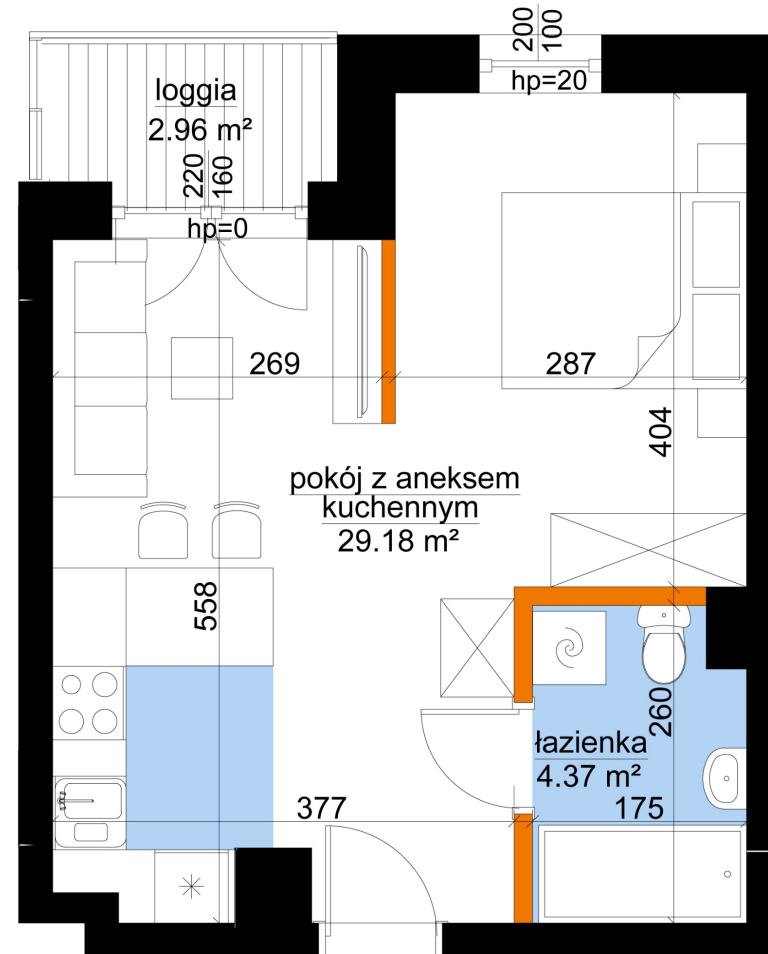

Młynowa bud. 1 mieszkanie 336

- ściana z możliwością rozbiórki
- ściana bez możliwości rozbiórki

Numer:	336
Klatka:	4
Piętro:	Piętro V
Metraż:	33,55 m ²
Pokoje:	1
Cena brutto / m ² :	13 150 zł
Cena brutto:	441 182 zł