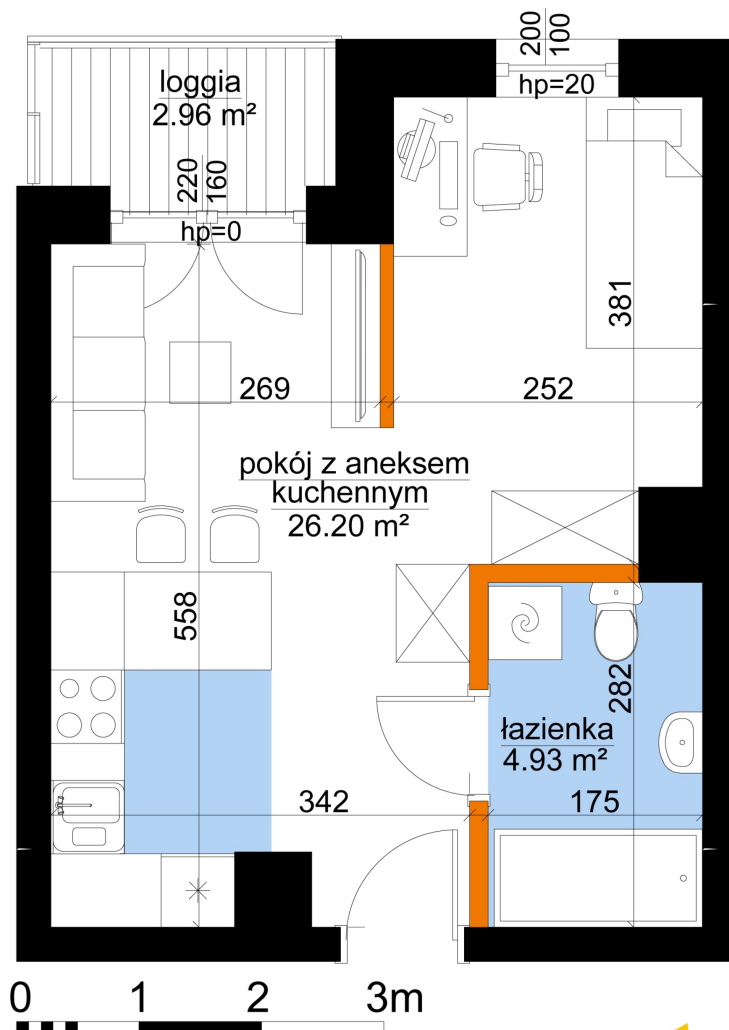

Młynowa bud. 1 mieszkanie 334

- ściana z możliwością rozbiórki
- ściana bez możliwości rozbiórki

Numer:	334
Klatka:	4
Piętro:	Piętro V
Metraż:	31,12 m ²
Pokoje:	1
Cena brutto / m ² :	13 350 zł
Cena brutto:	415 452 zł