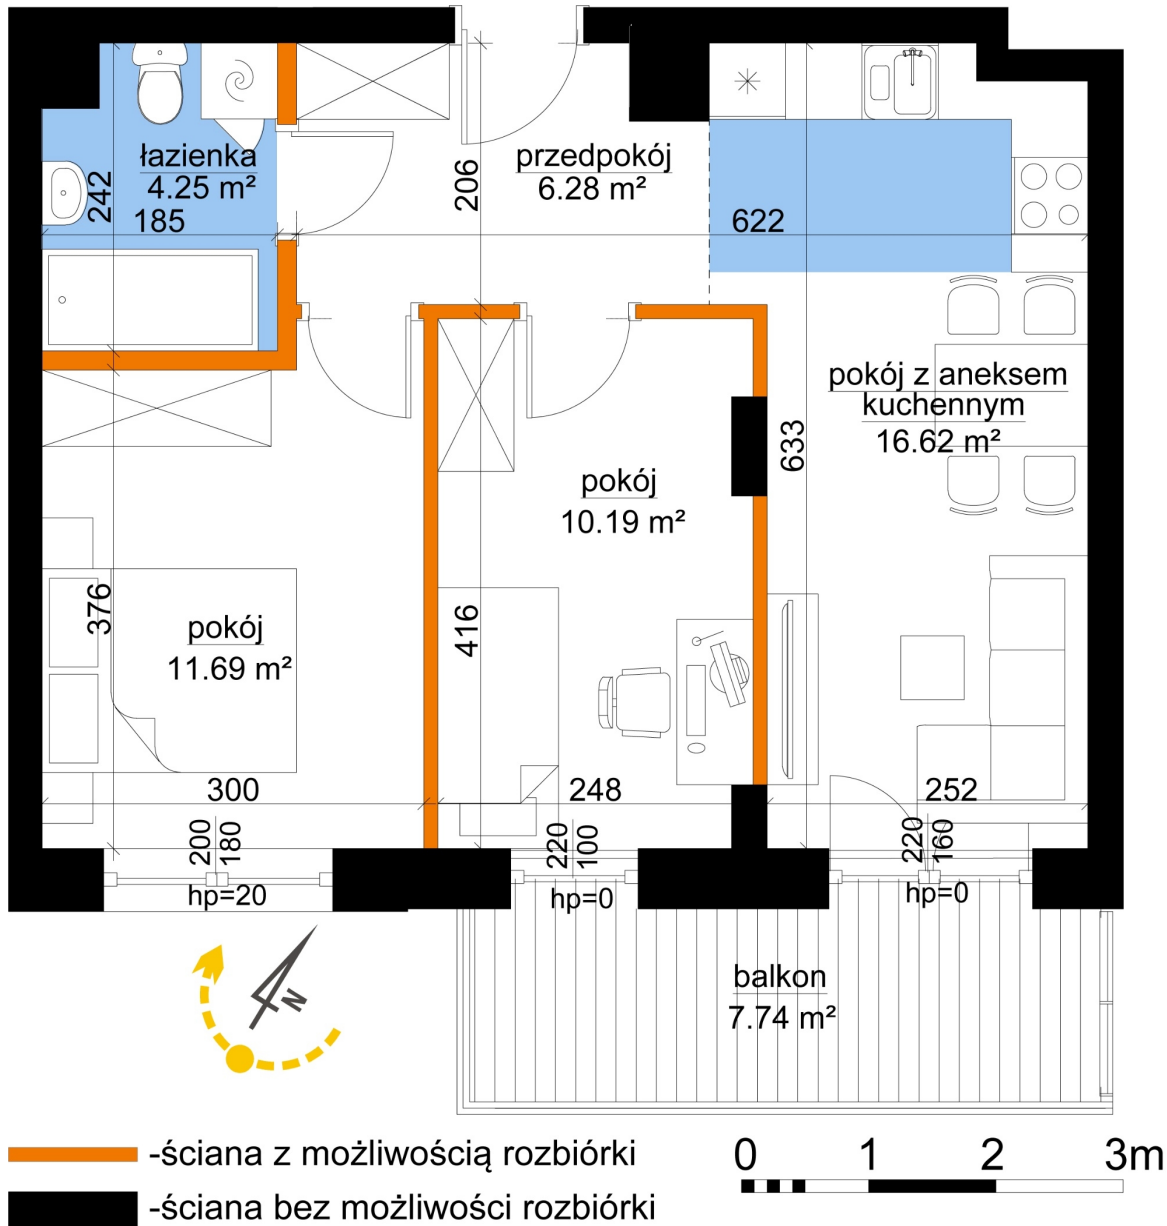

Młynowa bud. 1 mieszkanie 332

Numer:	332
Klatka:	4
Piętro:	Piętro IV
Metraż:	49,03 m ²
Pokoje:	3
Cena brutto / m ² :	13 050 zł
Cena brutto:	639 842 zł