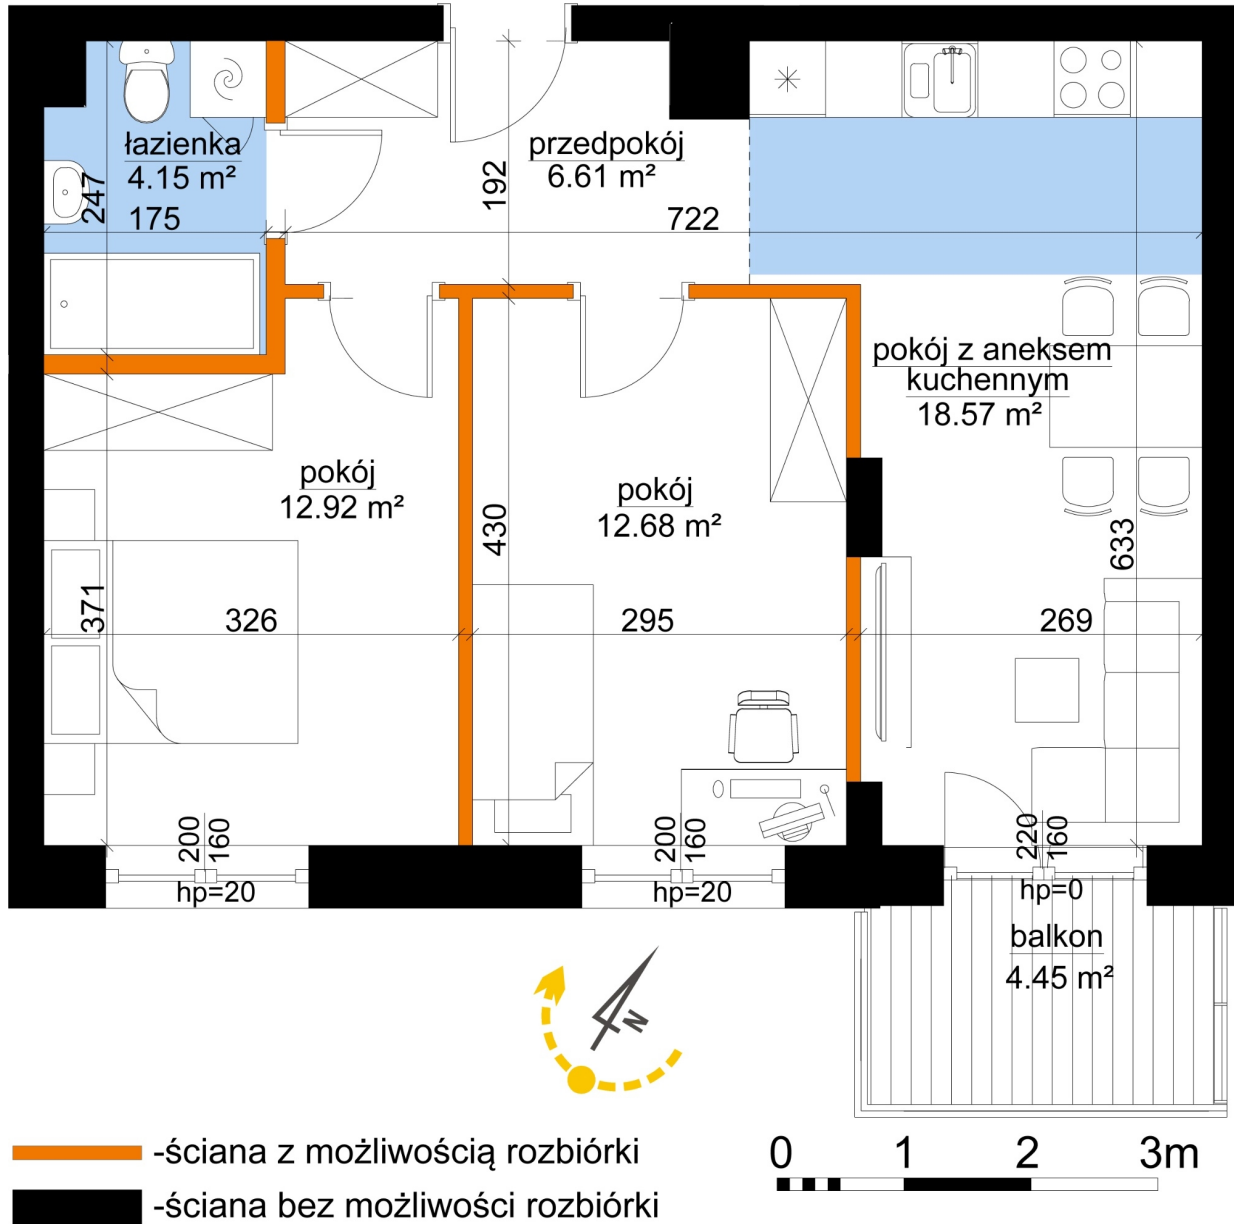

## Młynowa bud. 1 mieszkanie 330

Numer:	330
Klatka:	4
Piętro:	Piętro IV
Metraż:	55,94 m <sup>2</sup>
Pokoje:	3
Cena brutto / m <sup>2</sup> :	12 800 zł
Cena brutto:	716 032 zł