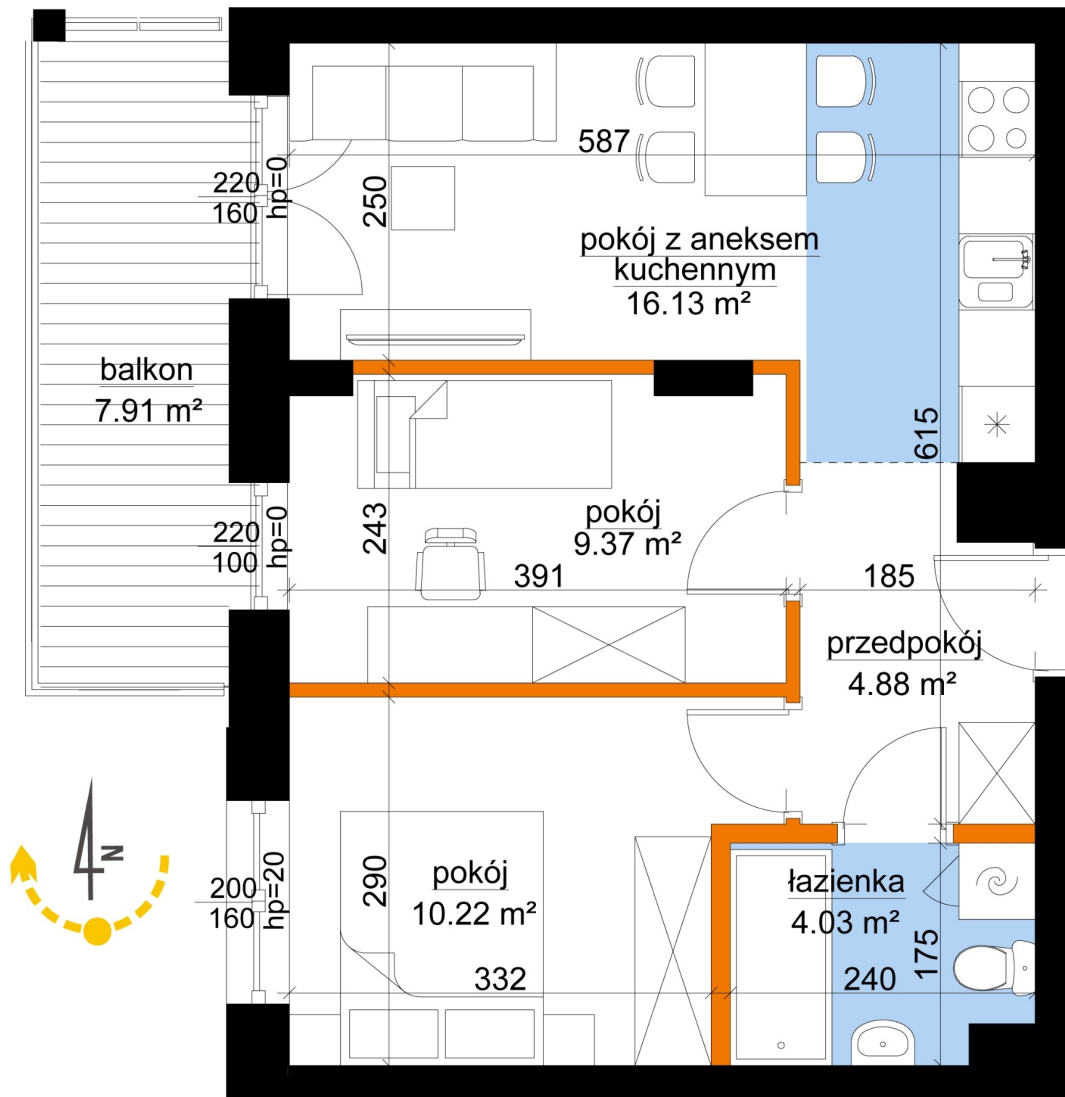

Młynowa bud. 1 mieszkanie 33

- ściana z możliwością rozbiórki
- ściana bez możliwości rozbiórki

Numer:	33
Klatka:	1
Piętro:	Piętro III
Metraż:	44,63 m ²
Pokoje:	3
Cena brutto / m ² :	13 400 zł
Cena brutto:	598 042 zł

Dane zawarte w powyższej karcie mieszkania są wyłącznie informacją handlową i nie stanowią oferty w rozumieniu Kodeksu Cywilnego. Karta została sporządzona w oparciu o projekt budowlany, mogą wystąpić niewielkie różnice w powierzchniach związane z koordynacją branżową. Powierzchnie podano z uwzględnieniem wypraw tynkarskich i wykończeń. Przedstawiona aranżacja mieszkania ma charakter poglądowy.