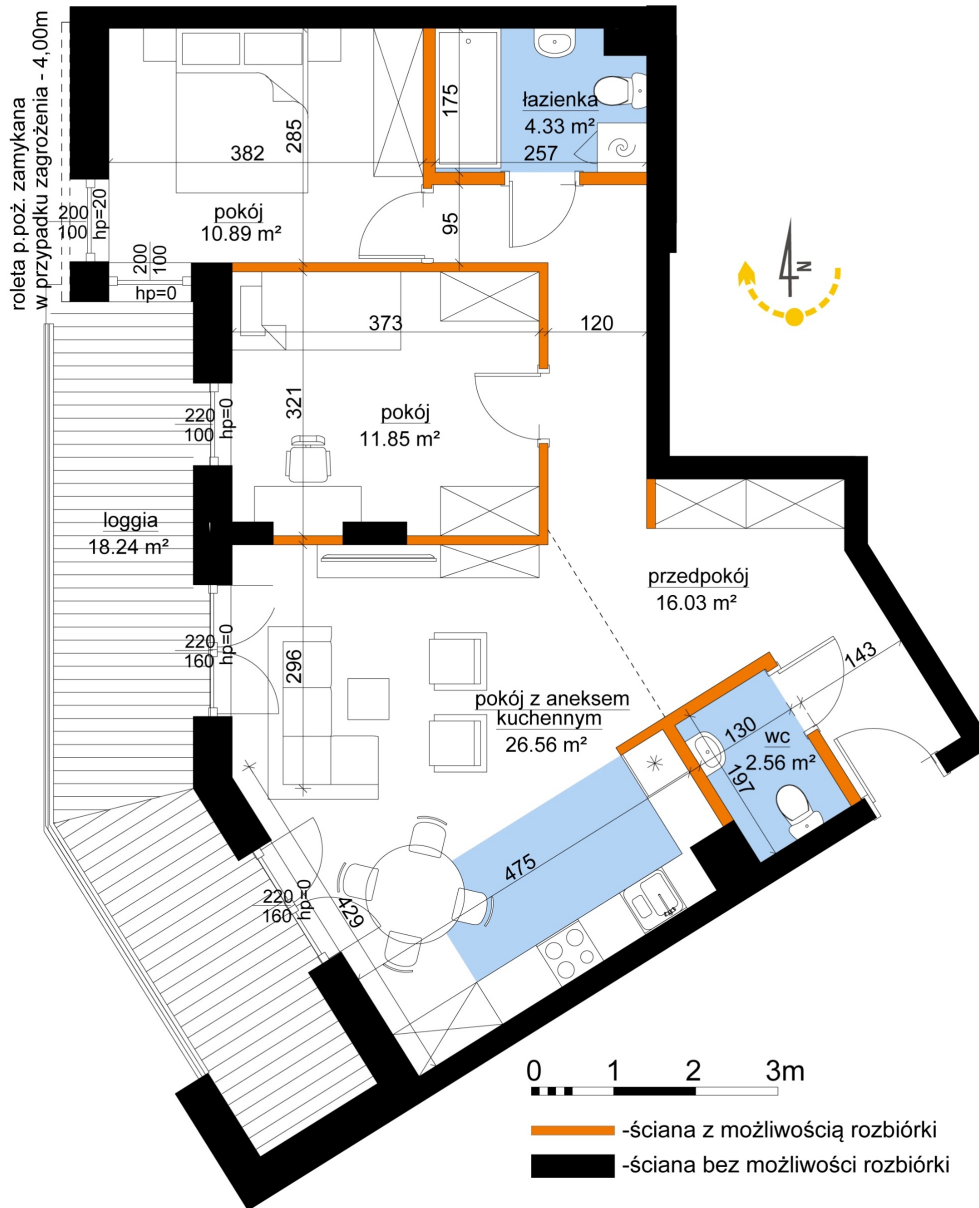

## Młynowa bud. 1 mieszkanie 326

Numer:	326
Klatka:	4
Piętro:	Piętro IV
Metraż:	72,21 m <sup>2</sup>
Pokoje:	3
Cena brutto / m <sup>2</sup> :	11 450 zł
Cena brutto:	826 804 zł