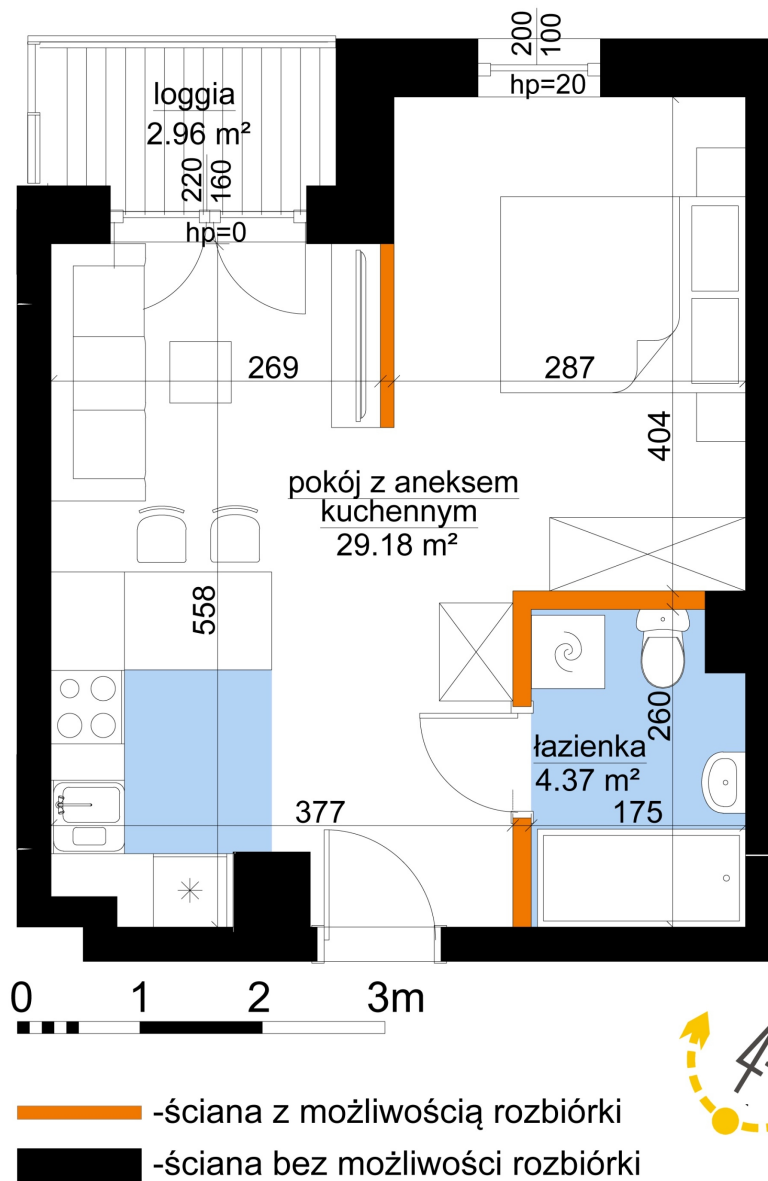

Młynowa bud. 1 mieszkanie 325

Numer:	325
Klatka:	4
Piętro:	Piętro IV
Metraż:	33,55 m ²
Pokoje:	1
Cena brutto / m ² :	13 050 zł
Cena brutto:	437 827 zł