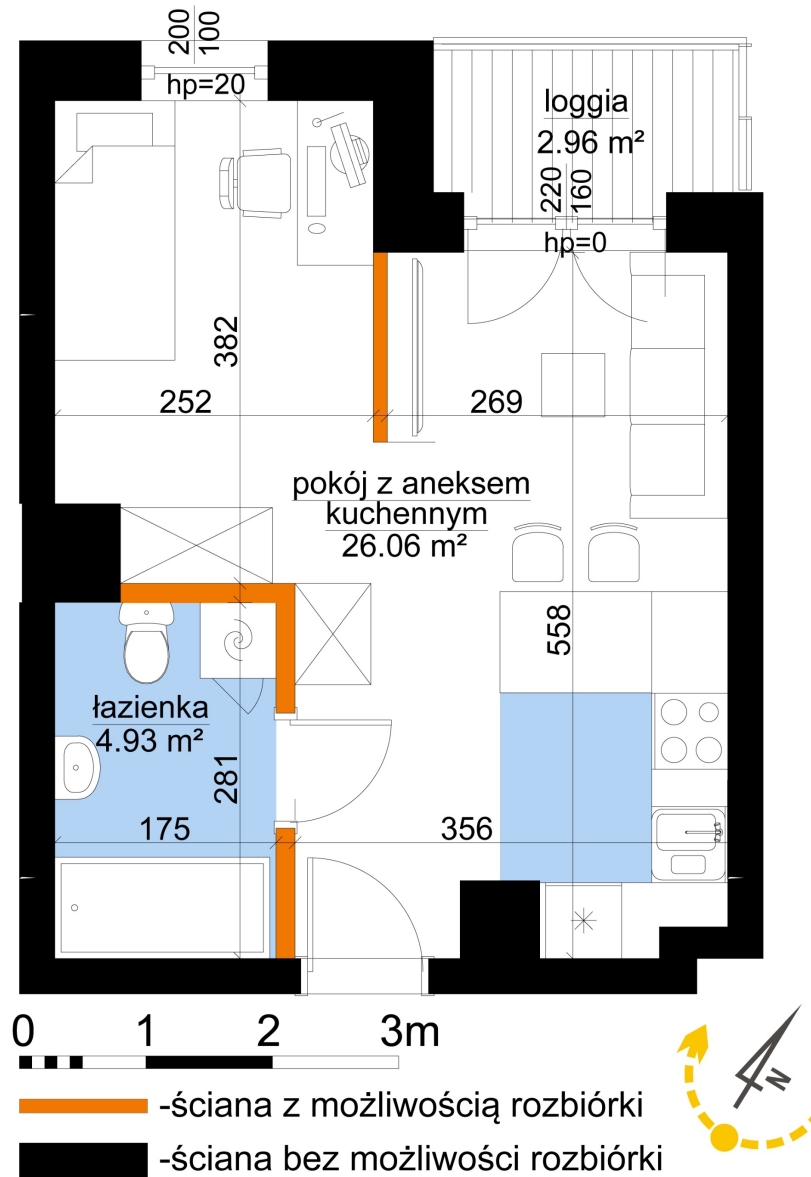

Młynowa bud. 1 mieszkanie 324

Numer:	324
Klatka:	4
Piętro:	Piętro IV
Metraż:	30,99 m ²
Pokoje:	1
Cena brutto / m ² :	13 250 zł
Cena brutto:	410 618 zł