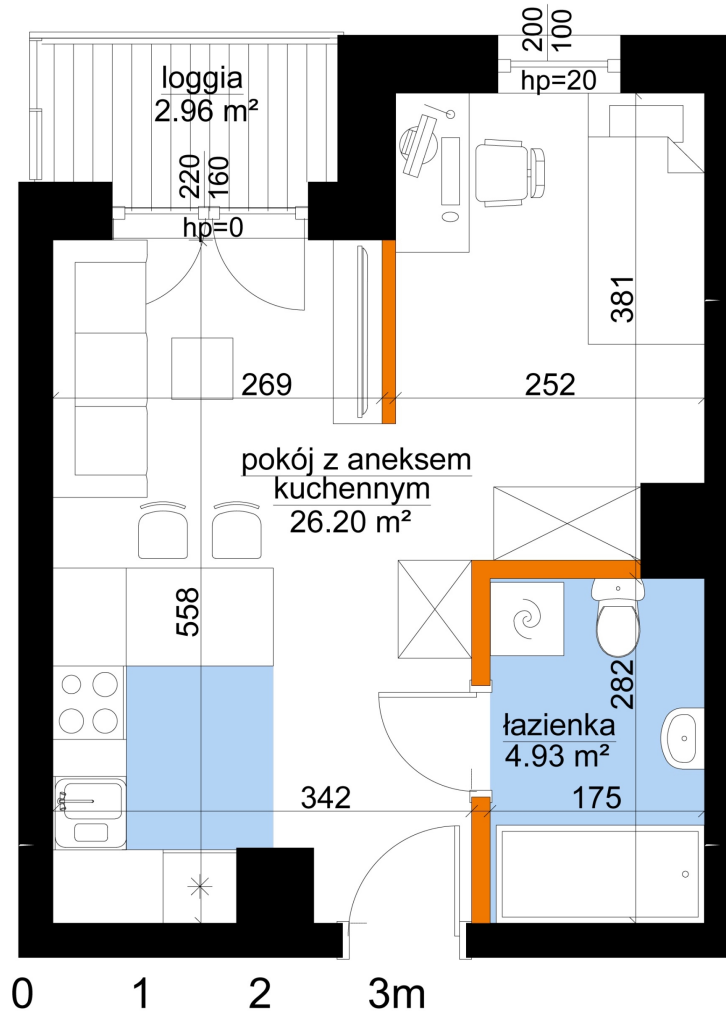

Młynowa bud. 1 mieszkanie 323

- ściana z możliwością rozbiórki
- ściana bez możliwości rozbiórki

Numer:	323
Klatka:	4
Piętro:	Piętro IV
Metraż:	31,12 m²
Pokoje:	1
Cena brutto / m²:	13 250 zł
Cena brutto:	412 340 zł