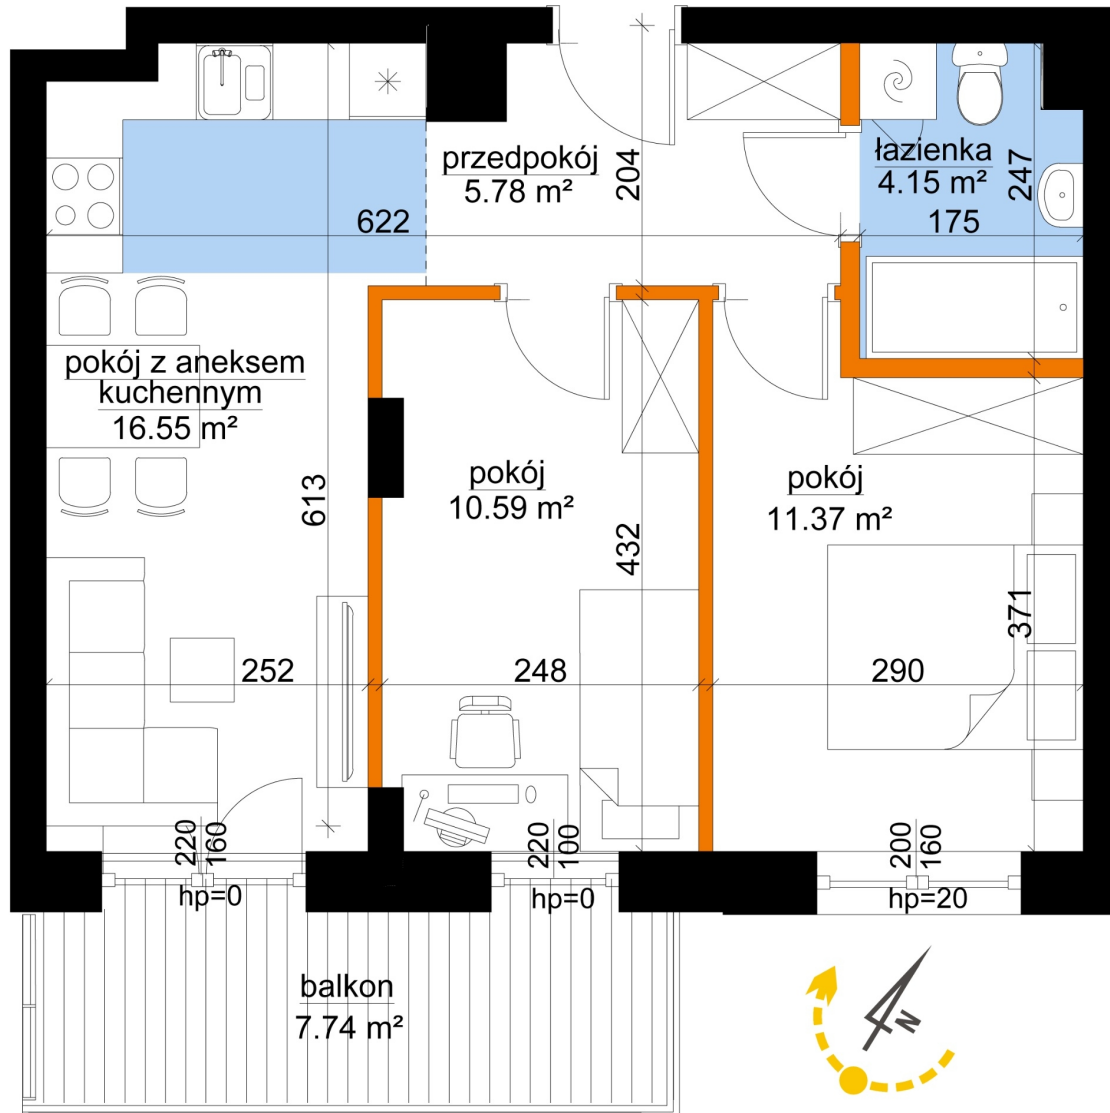

Młynowa bud. 1 mieszkanie 320

- ściana z możliwością rozbiórki
- ściana bez możliwości rozbiórki

Numer:	320
Klatka:	4
Piętro:	Piętro III
Metraż:	48,44 m ²
Pokoje:	3
Cena brutto / m ² :	12 950 zł
Cena brutto:	627 298 zł

Dane zawarte w powyższej karcie mieszkania są wyłącznie informacją handlową i nie stanowią oferty w rozumieniu Kodeksu Cywilnego. Karta została sporządzona w oparciu o projekt budowlany, mogą wystąpić niewielkie różnice w powierzchniach związane z koordynacją branżową. Powierzchnie podano z uwzględnieniem wypraw tynkarskich i wykończeń. Przedstawiona aranżacja mieszkania ma charakter poglądowy.