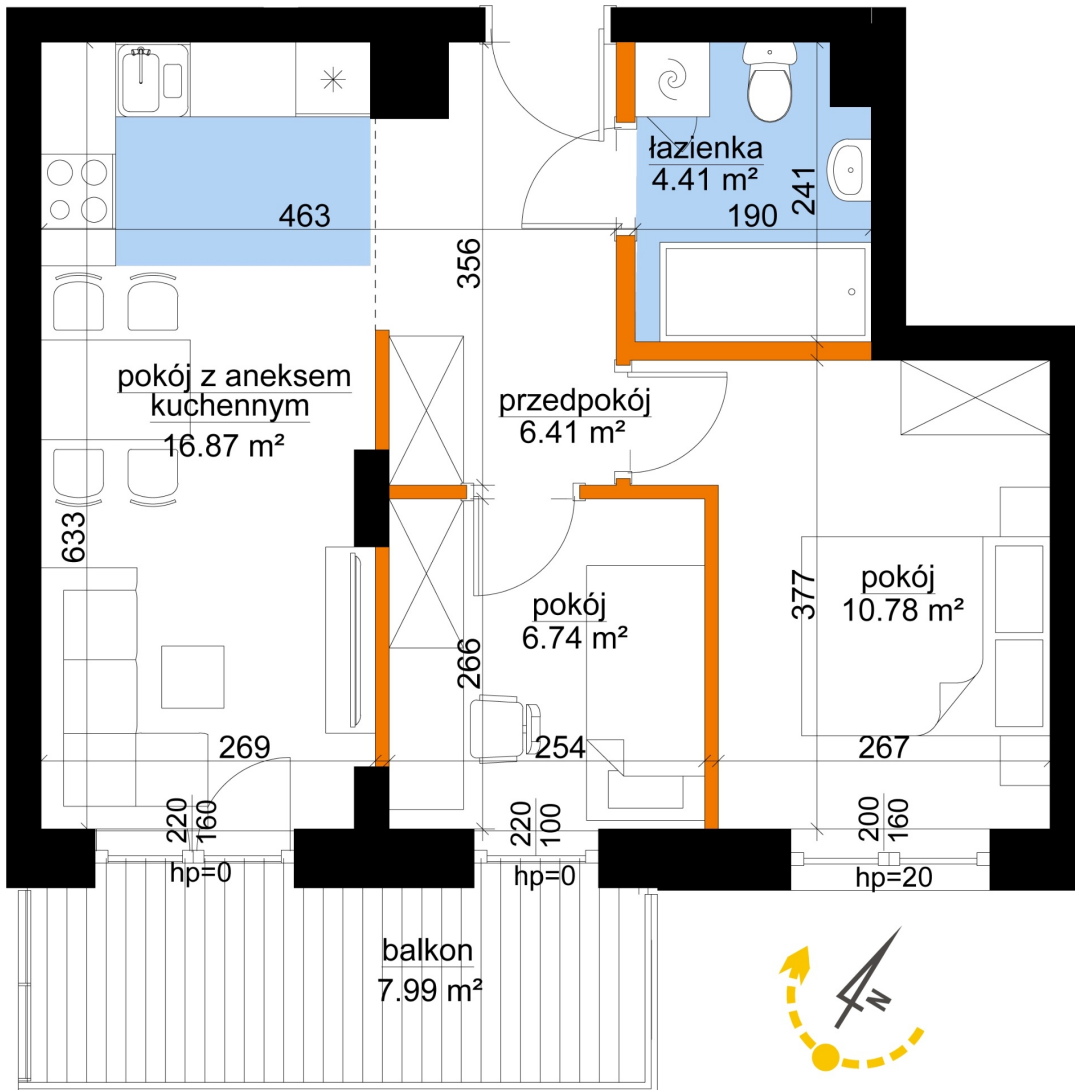

Młynowa bud. 1 mieszkanie 318

- ściana z możliwością rozbiórki
- ściana bez możliwości rozbiórki

Numer:	318
Klatka:	4
Piętro:	Piętro III
Metraż:	45,22 m ²
Pokoje:	3
Cena brutto / m ² :	13 100 zł
Cena brutto:	592 382 zł