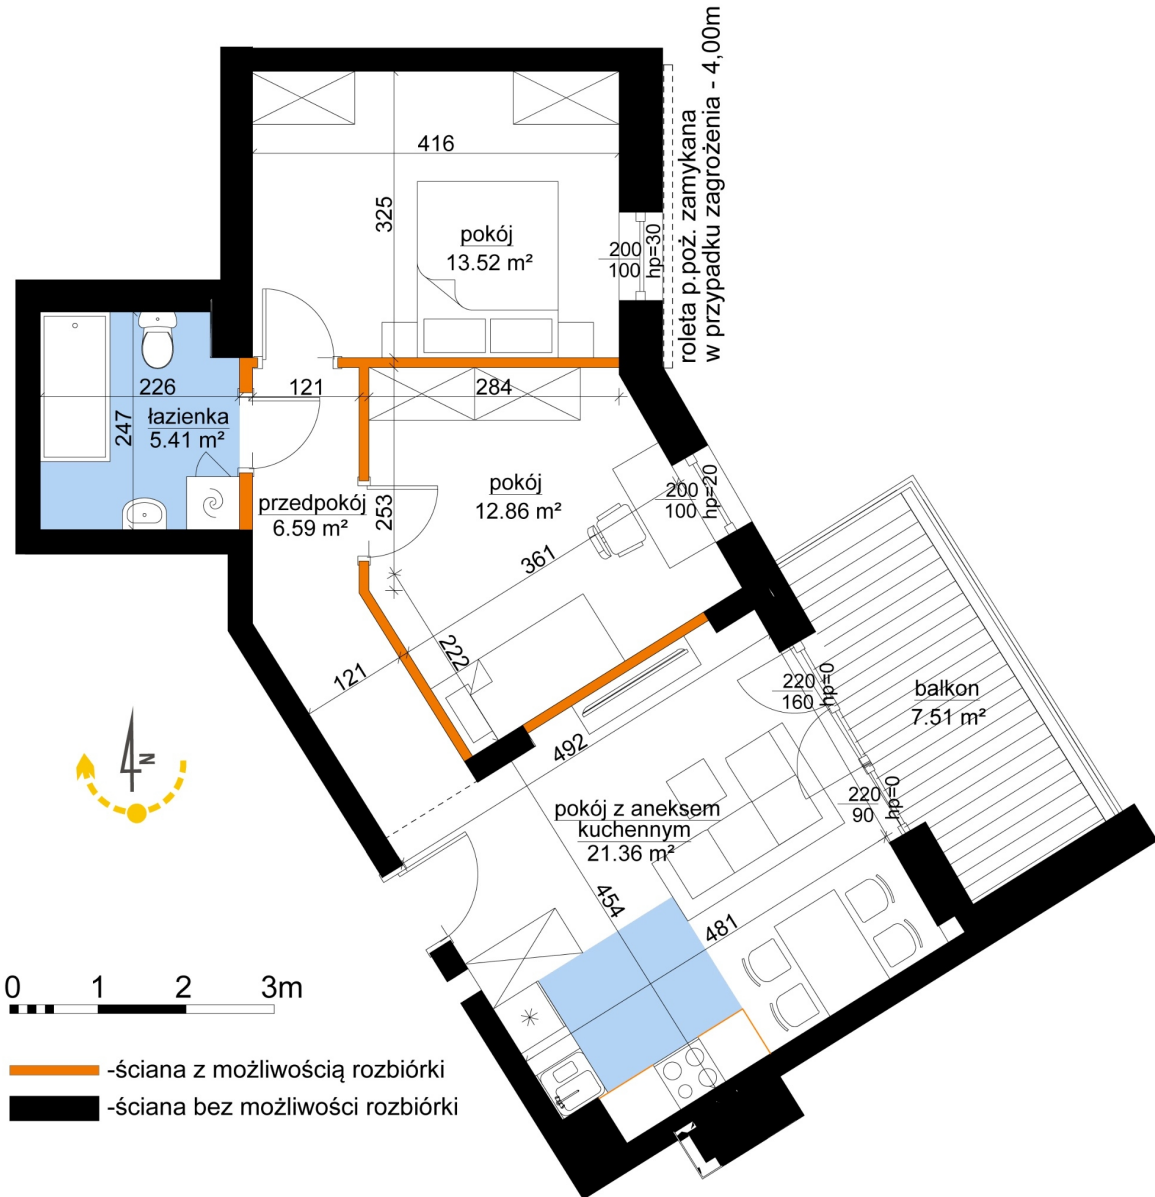

Młynowa bud. 1 mieszkanie 316

Numer:	316
Klatka:	4
Piętro:	Piętro III
Metraż:	59,74 m²
Pokoje:	3
Cena brutto / m²:	11 350 zł
Cena brutto:	678 049 zł