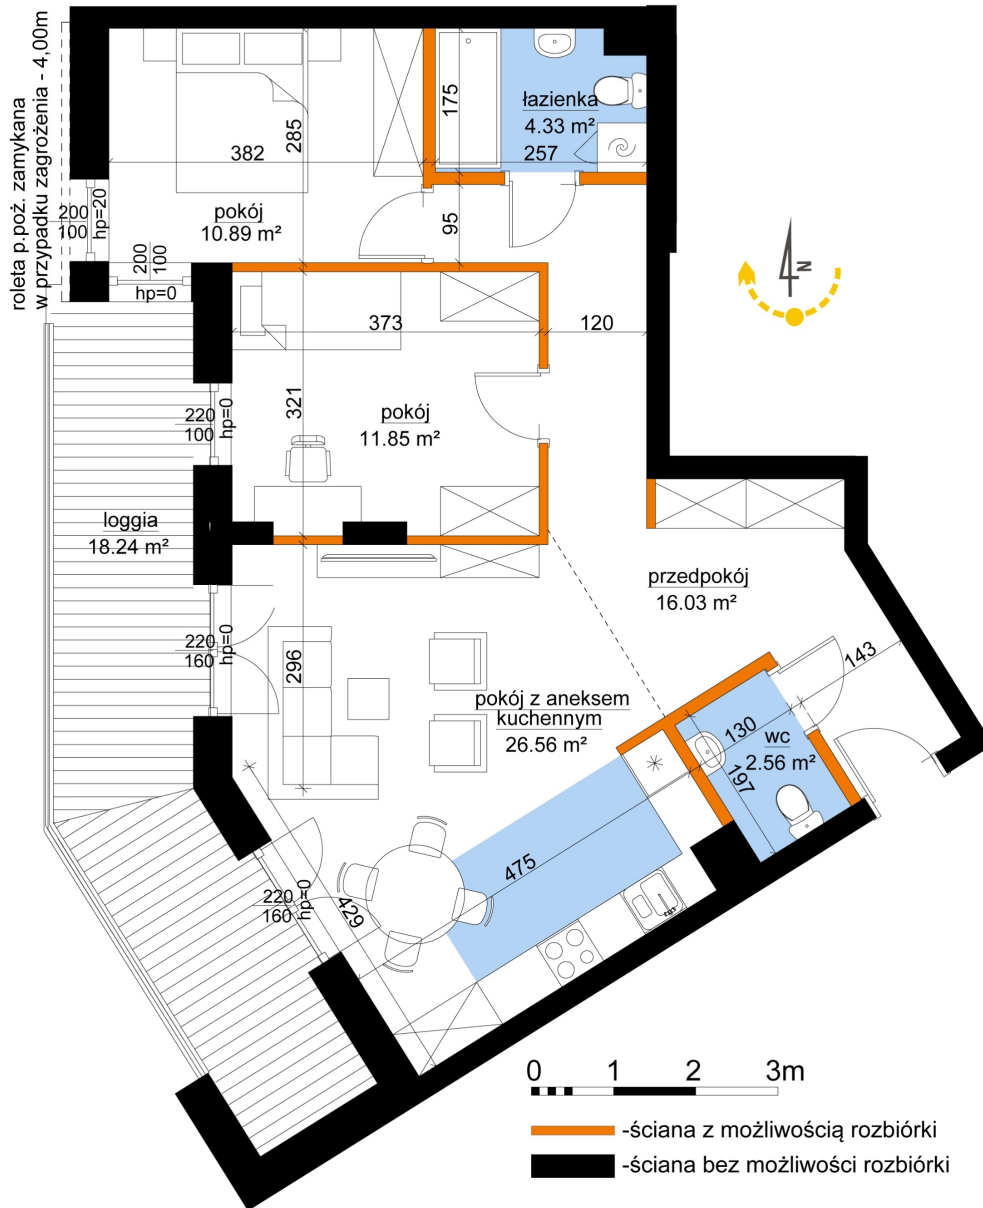

## Młynowa bud. 1 mieszkanie 315

Numer:	315
Klatka:	4
Piętro:	Piętro III
Metraż:	72,21 m <sup>2</sup>
Pokoje:	3
Cena brutto / m <sup>2</sup> :	11 350 zł
Cena brutto:	819 583 zł

Dane zawarte w powyższej karcie mieszkania są wyłącznie informacją handlową i nie stanowią oferty w rozumieniu Kodeksu Cywilnego. Karta została sporządzona w oparciu o projekt budowlany, mogą wystąpić niewielkie różnice w powierzchniach związane z koordynacją branżową. Powierzchnie podano z uwzględnieniem wypraw tynkarskich i wykończeń. Przedstawiona aranżacja mieszkania ma charakter poglądowy.