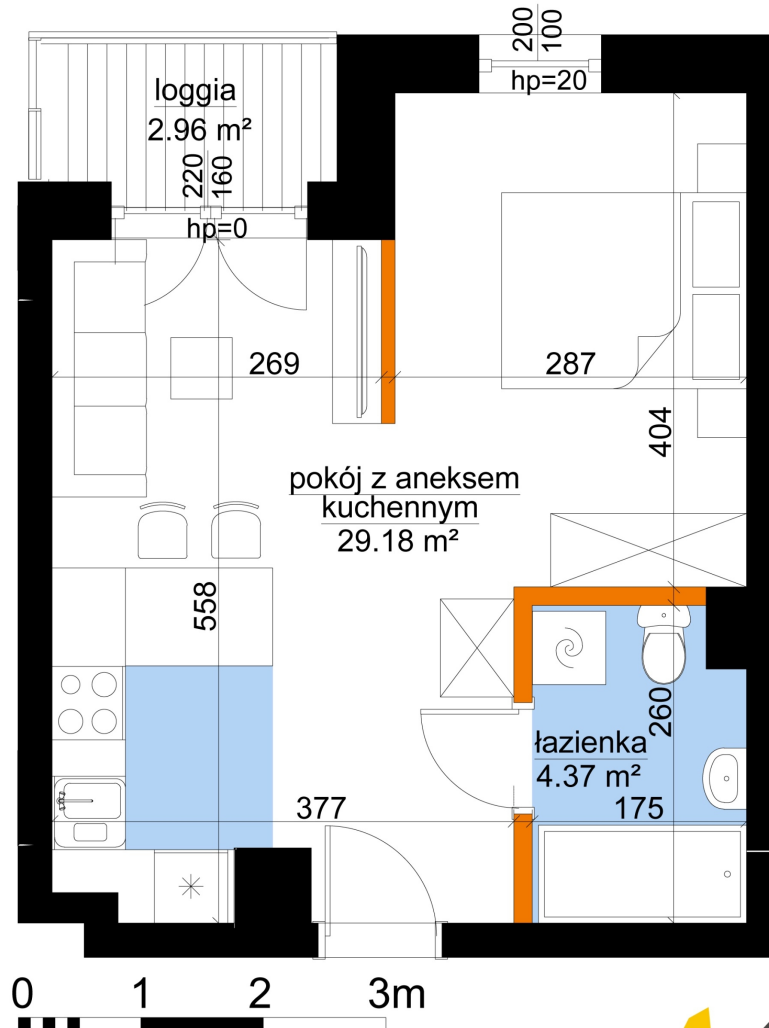

Młynowa bud. 1 mieszkanie 314

- ściana z możliwością rozbiórki
- ściana bez możliwości rozbiórki

| | |
|-------------------|------------|
| Numer: | 314 |
| Klatka: | 4 |
| Piętro: | Piętro III |
| Metraż: | 33,55 m² |
| Pokoje: | 1 |
| Cena brutto / m²: | 12 950 zł |
| Cena brutto: | 434 472 zł |

Dane zawarte w powyższej karcie mieszkania są wyłącznie informacją handlową i nie stanowią oferty w rozumieniu Kodeksu Cywilnego. Karta została sporządzona w oparciu o projekt budowlany, mogą wystąpić niewielkie różnice w powierzchniach związane z koordynacją branżową. Powierzchnie podano z uwzględnieniem wypraw tynkarskich i wykończeń. Przedstawiona aranżacja mieszkania ma charakter poglądowy.