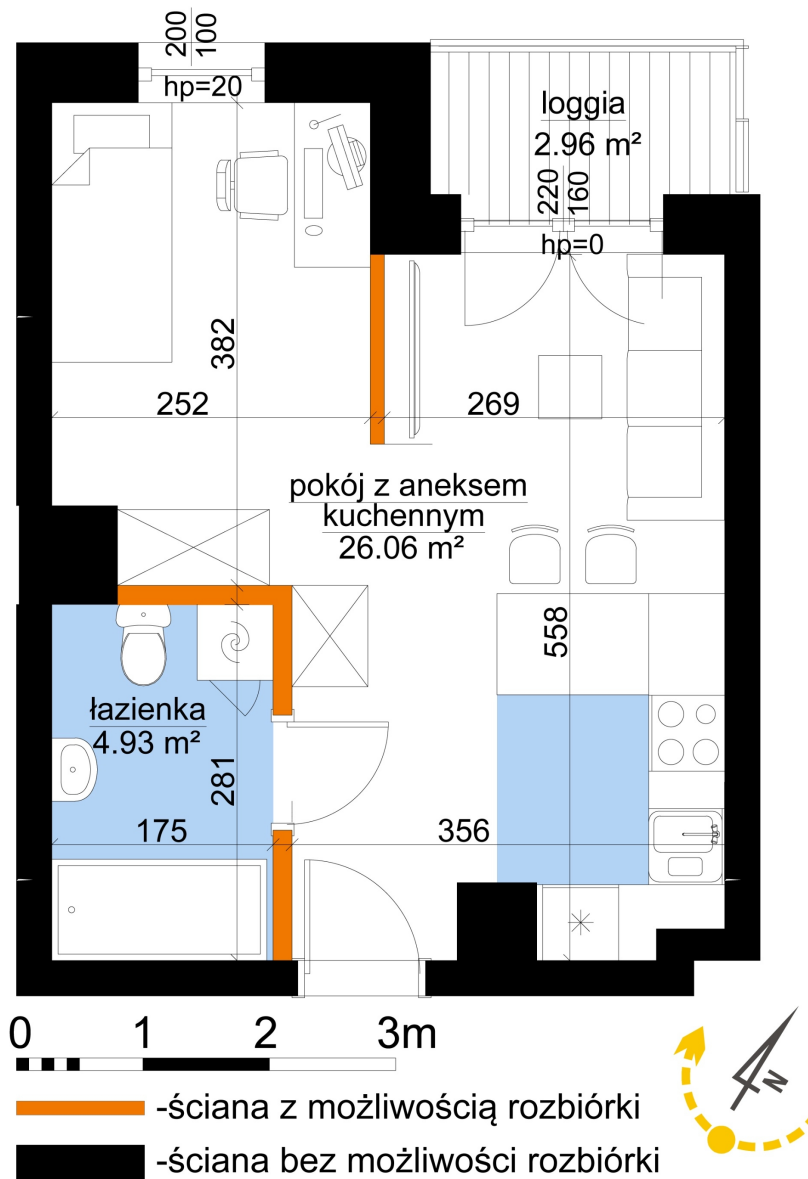

Młynowa bud. 1 mieszkanie 313

Numer:	313
Klatka:	4
Piętro:	Piętro III
Metraż:	30,99 m ²
Pokoje:	1
Cena brutto / m ² :	13 150 zł
Cena brutto:	407 519 zł