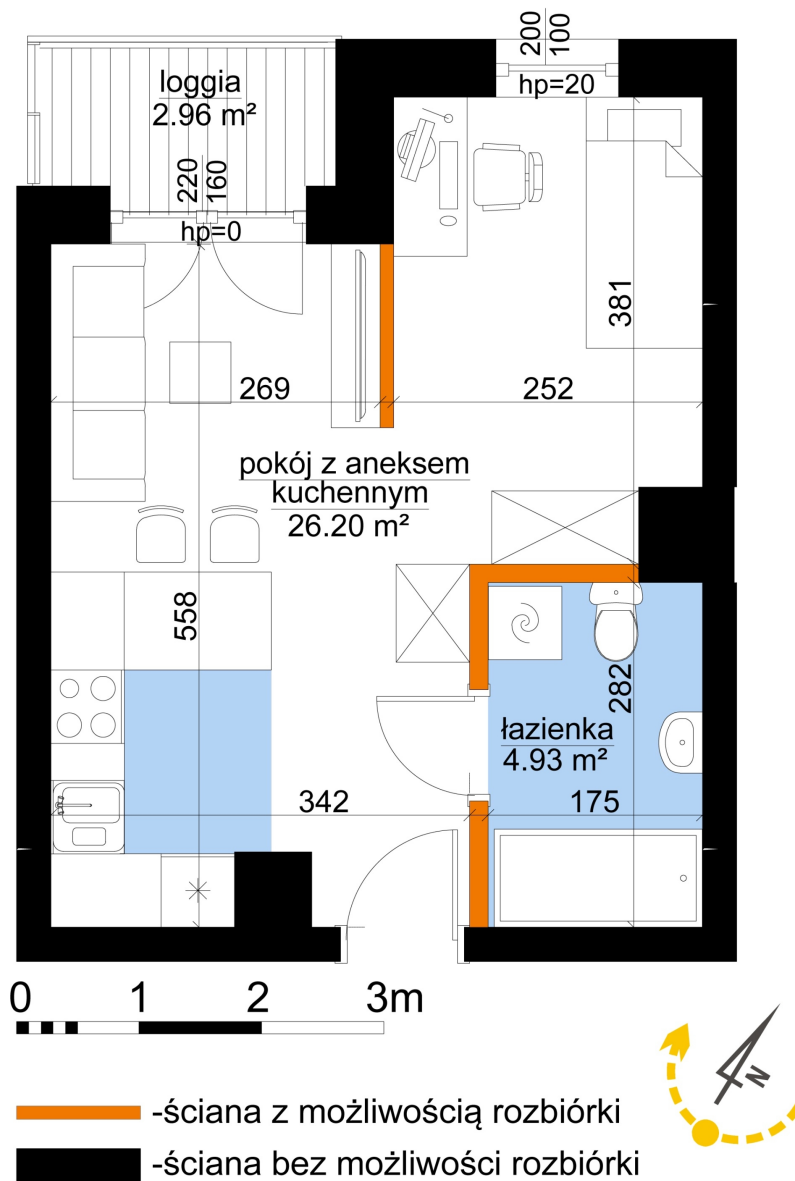

## Młynowa bud. 1 mieszkanie 312

Numer:	312
Klatka:	4
Piętro:	Piętro III
Metraż:	31,13 m <sup>2</sup>
Pokoje:	1
Cena brutto / m <sup>2</sup> :	13 150 zł
Cena brutto:	409 360 zł