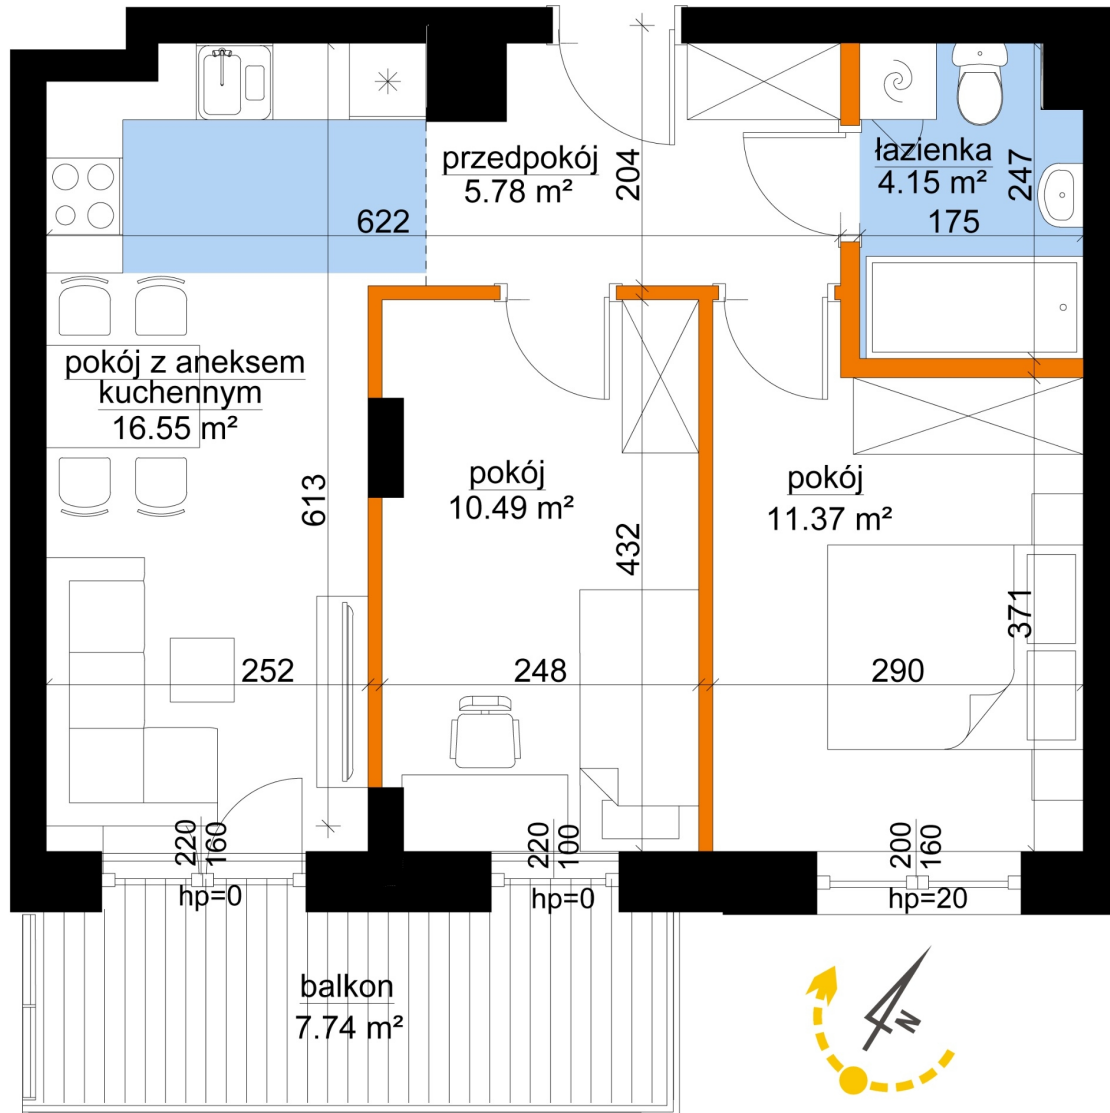

Młynowa bud. 1 mieszkanie 309

- ściana z możliwością rozbiórki
- ściana bez możliwości rozbiórki

Numer:	309
Klatka:	4
Piętro:	Piętro II
Metraż:	48,34 m ²
Pokoje:	3
Cena brutto / m ² :	12 850 zł
Cena brutto:	621 169 zł