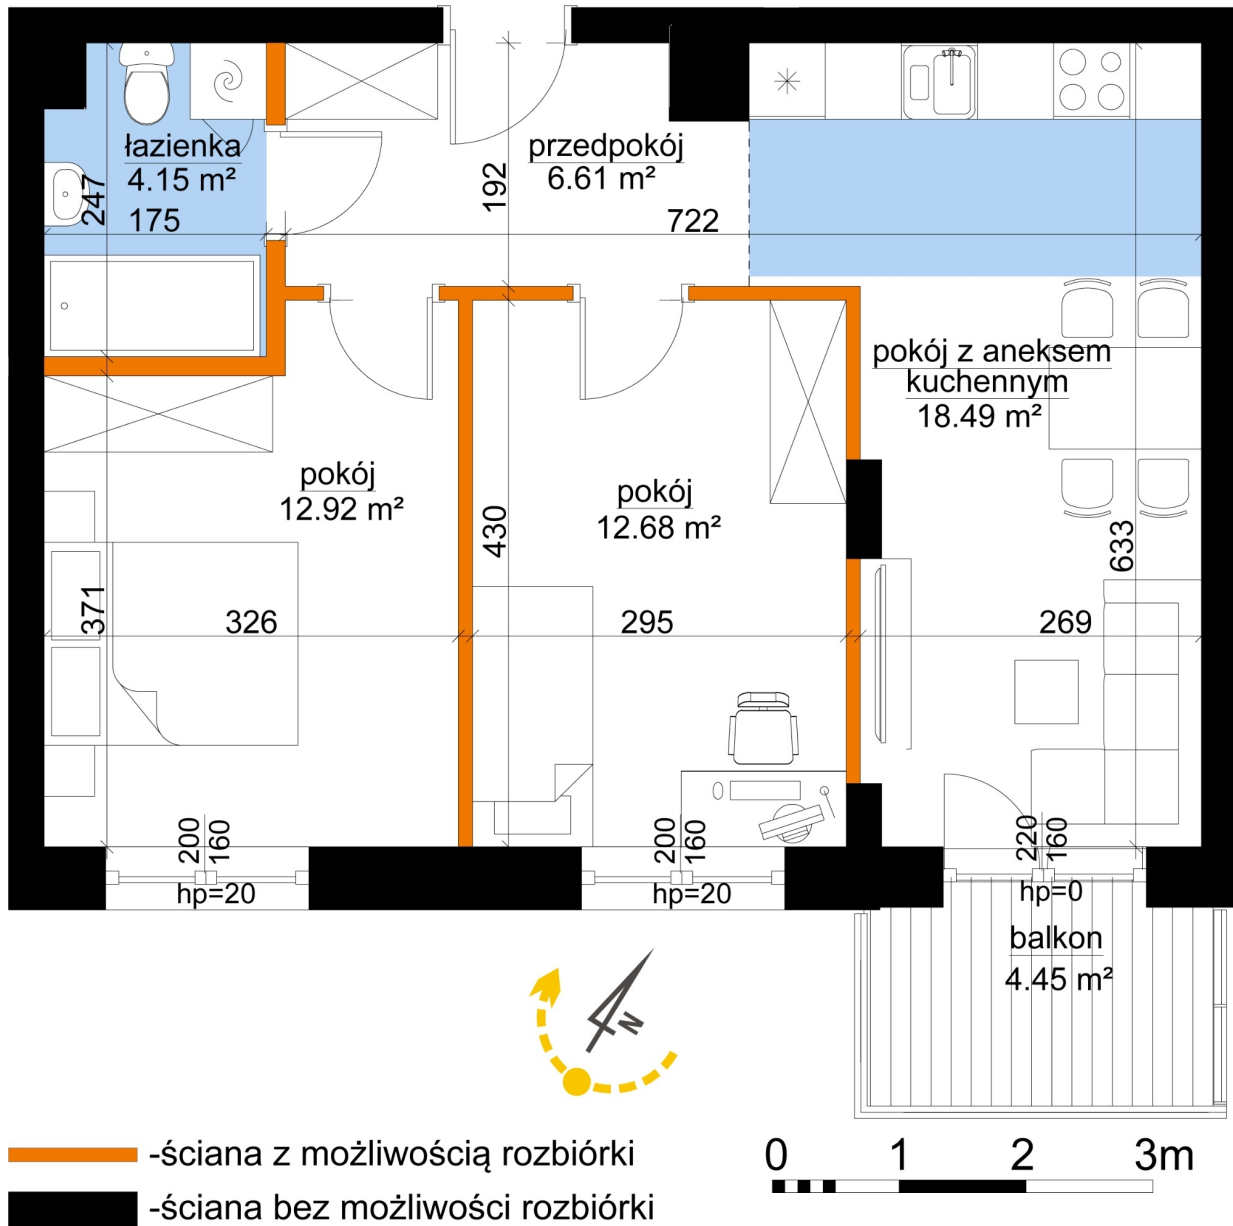

Młynowa bud. 1 mieszkanie 308

Numer:	308
Klatka:	4
Piętro:	Piętro II
Metraż:	54,85 m ²
Pokoje:	3
Cena brutto / m ² :	12 600 zł
Cena brutto:	691 110 zł