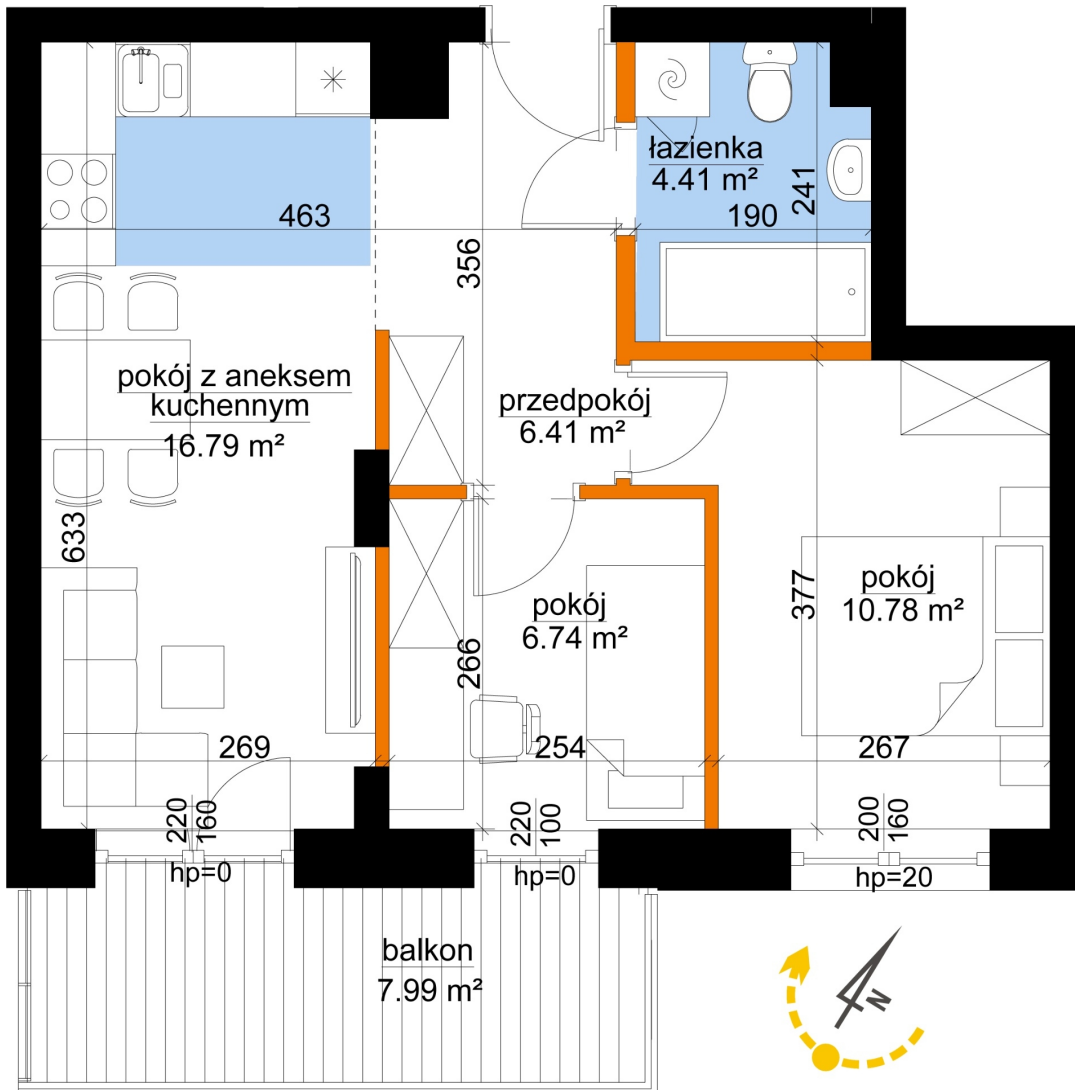

Młynowa bud. 1 mieszkanie 307

- ściana z możliwością rozbiórki
- ściana bez możliwości rozbiórki

Numer:	307
Klatka:	4
Piętro:	Piętro II
Metraż:	45,13 m ²
Pokoje:	3
Cena brutto / m ² :	13 000 zł
Cena brutto:	586 690 zł