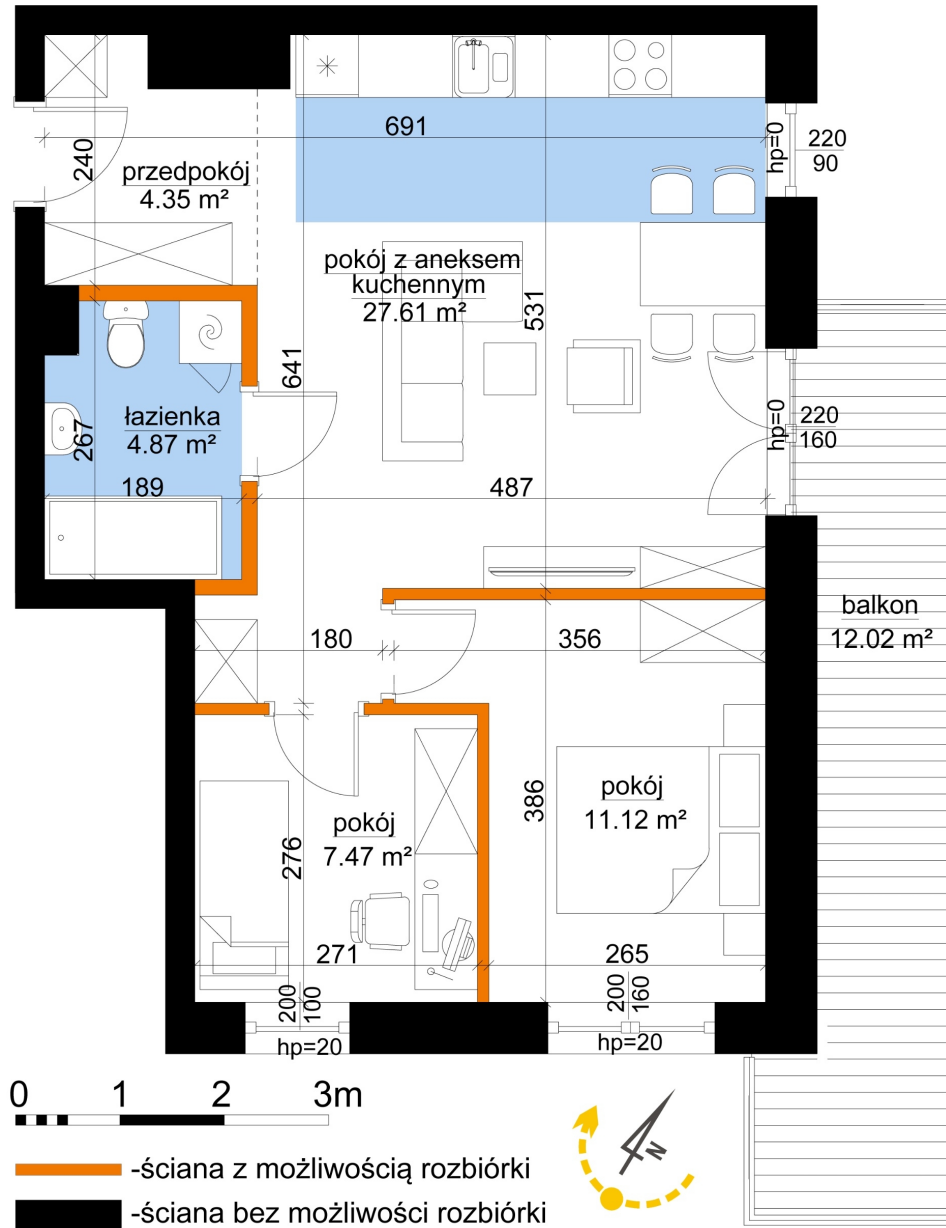

Młynowa bud. 1 mieszkanie 306

Numer:	306
Klatka:	4
Piętro:	Piętro II
Metraż:	55,42 m ²
Pokoje:	3
Cena brutto / m ² :	12 450 zł
Cena brutto:	689 979 zł

Dane zawarte w powyższej karcie mieszkania są wyłącznie informacją handlową i nie stanowią oferty w rozumieniu Kodeksu Cywilnego. Karta została sporządzona w oparciu o projekt budowlany, mogą wystąpić niewielkie różnice w powierzchniach związane z koordynacją branżową. Powierzchnie podano z uwzględnieniem wypraw tynkarskich i wykończeń. Przedstawiona aranżacja mieszkania ma charakter poglądowy.