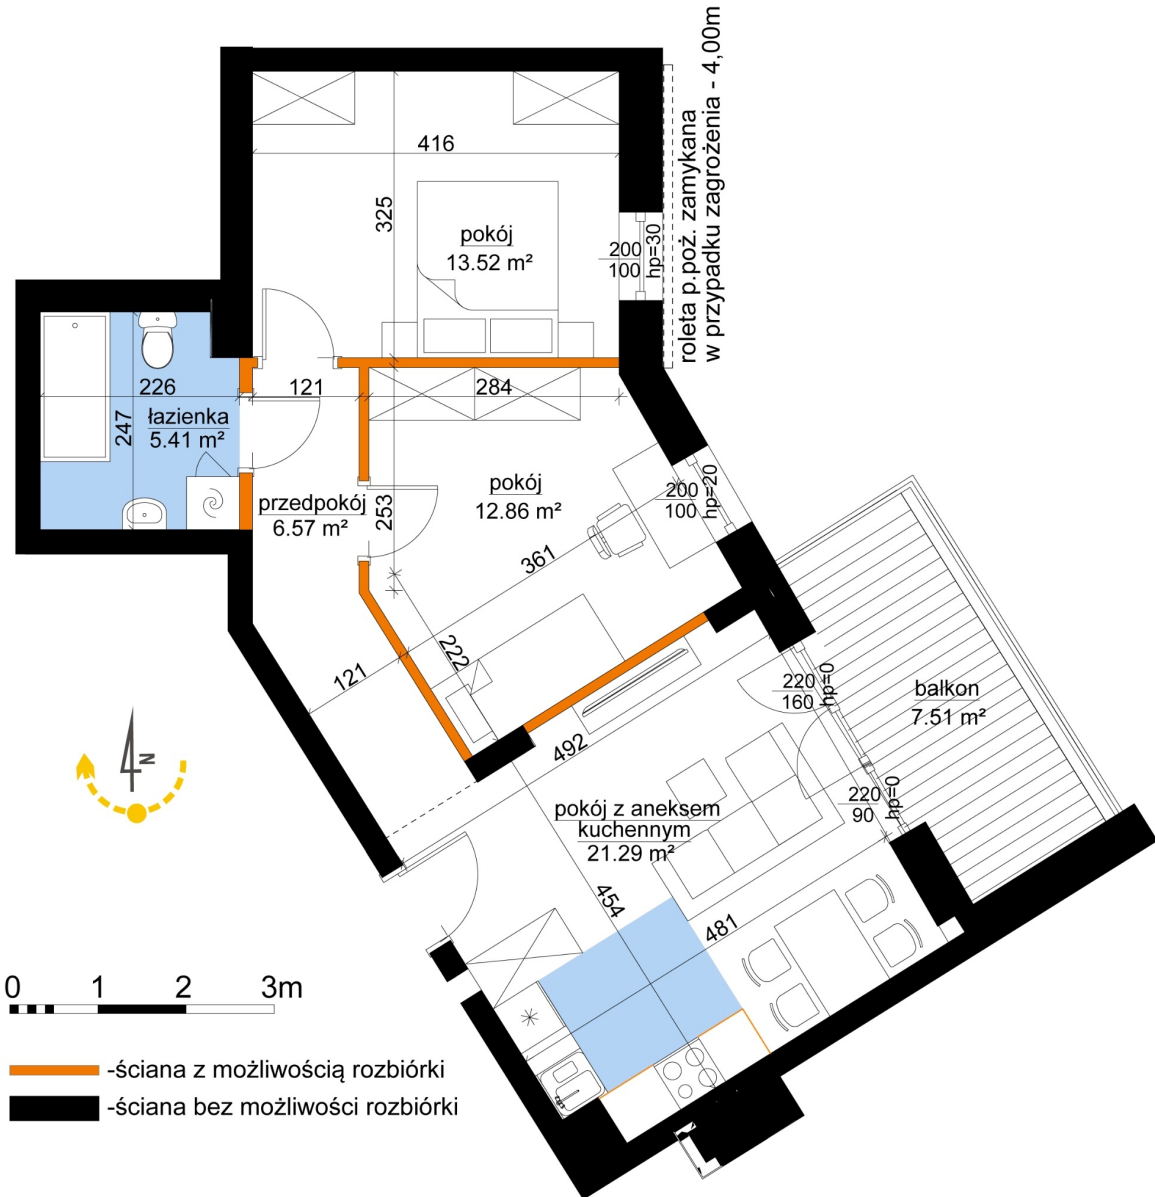

Młynowa bud. 1 mieszkanie 305

Numer:	305
Klatka:	4
Piętro:	Piętro II
Metraż:	59,65 m²
Pokoje:	3
Cena brutto / m²:	11 250 zł
Cena brutto:	671 063 zł