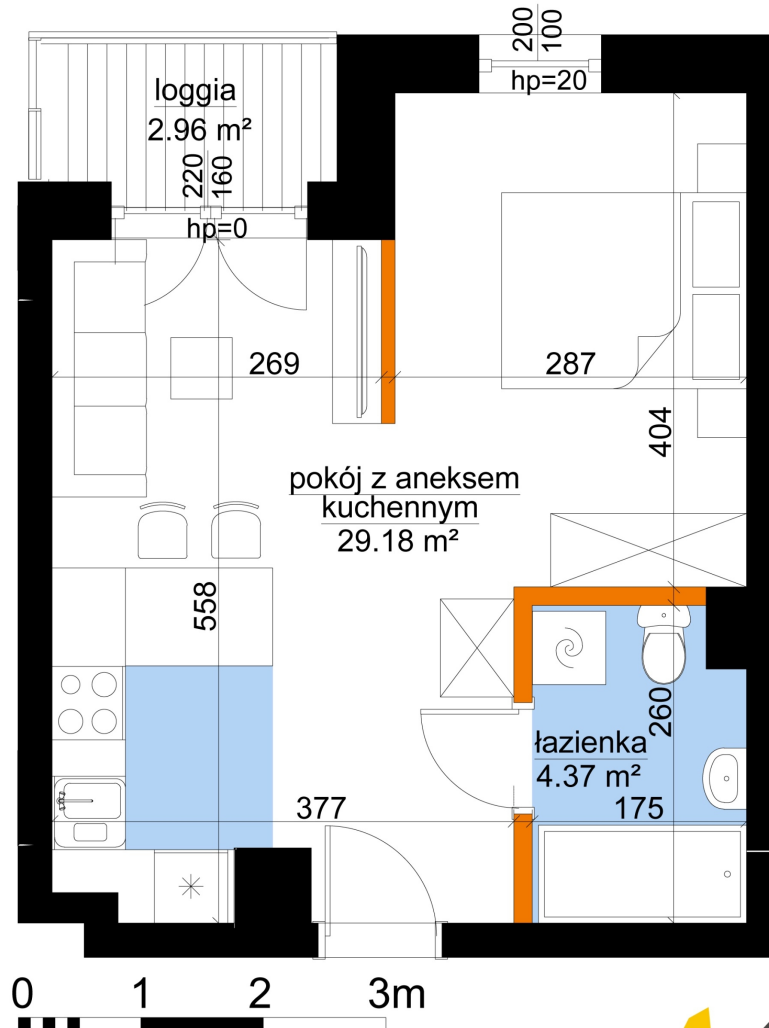

Młynowa bud. 1 mieszkanie 303

- ściana z możliwością rozbiórki
- ściana bez możliwości rozbiórki

Numer:	303
Klatka:	4
Piętro:	Piętro II
Metraż:	33,55 m ²
Pokoje:	1
Cena brutto / m ² :	12 850 zł
Cena brutto:	431 117 zł